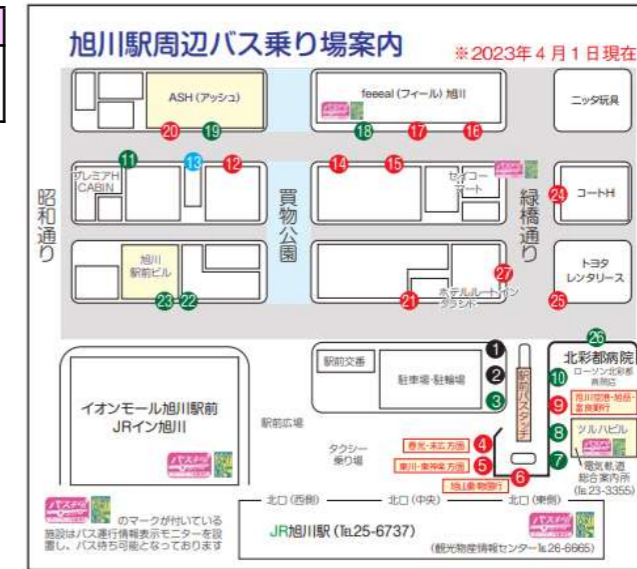

# 旭川藤星高校・旭川北高校へ通学の方

上記の学校へ通学の方へ、路線のご案内です。  
 ※バス停始終点・黄色(隣に路線番号)、最寄停留所・藤星高校 水色・北高校 桃色の表示となっております。

東光・神楽・神楽岡・緑が丘方面にお住まいの方でしたら  
 81番線のご利用で旭川駅周辺にて乗り換え無しで通学ができます。  
 東川・東神楽・東光方面にお住まいの方でしたら  
 17番線のご利用で旭川駅周辺にて乗り換え無しで通学ができます。

藤星高校

路線	駅前停留所	最寄停留所
5・6・81	旭川駅④	花咲6
17	1の7⑫	
26	1の7⑳	
38	旭川駅㉑	
29		

北高校

路線	駅前停留所	最寄停留所
6・81	旭川駅④	スタルビン球場前
17	1の7⑫	

4番バス停 6番・81番/12番バス停 17番  
 20番バス停 26番/21番バス停 38番