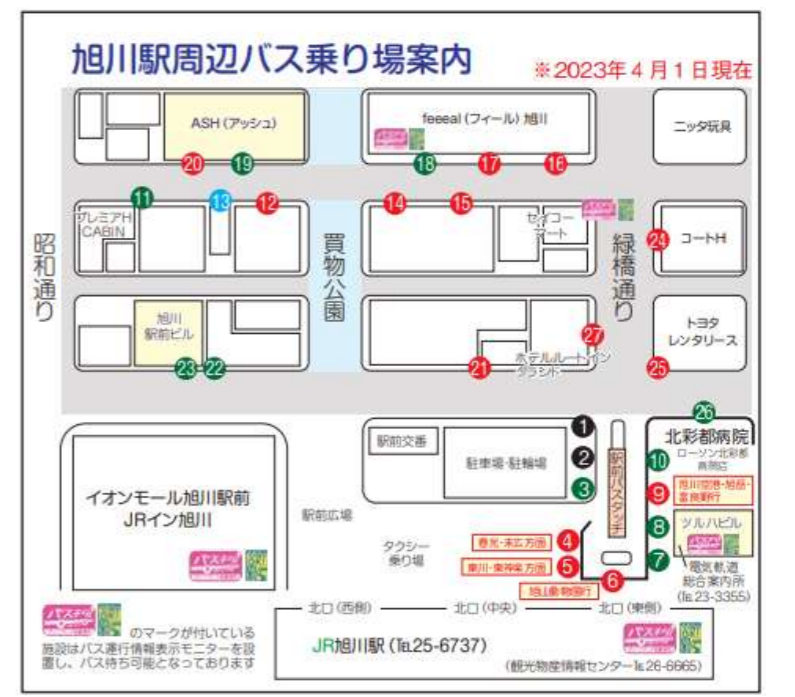

旭川西高校・旭川明成高校へ通学の方

上記の学校へ通学の方へ、路線のご案内です。
 ※バス停始終点・黄色(隣に路線番号)、最寄停留所・明成高校 桃色・西高校 水色の表示となっております。

最寄停留所等高校ごと色分けしております。
 東光・南方面にお住まいの方でしたら33番線、末広・春光方面にお住まいの方でしたら、35番線のご利用で旭川駅周辺にて乗り換え無しで通学ができます。

明成高校

路線	駅前停留所	最寄停留所
3・33・35	1の8⑭	緑町13
37・39		

西高校

路線	駅前停留所	最寄停留所
23・24	1の8⑭	北門9
3・33・35		川端6の10
37・39		

西高校に通われる方
 ※北門9・川端6の10どちらの停留所をご利用いただいても距離はさほど変わりません。

14番バス停 3番・23番・24番・33番・35番