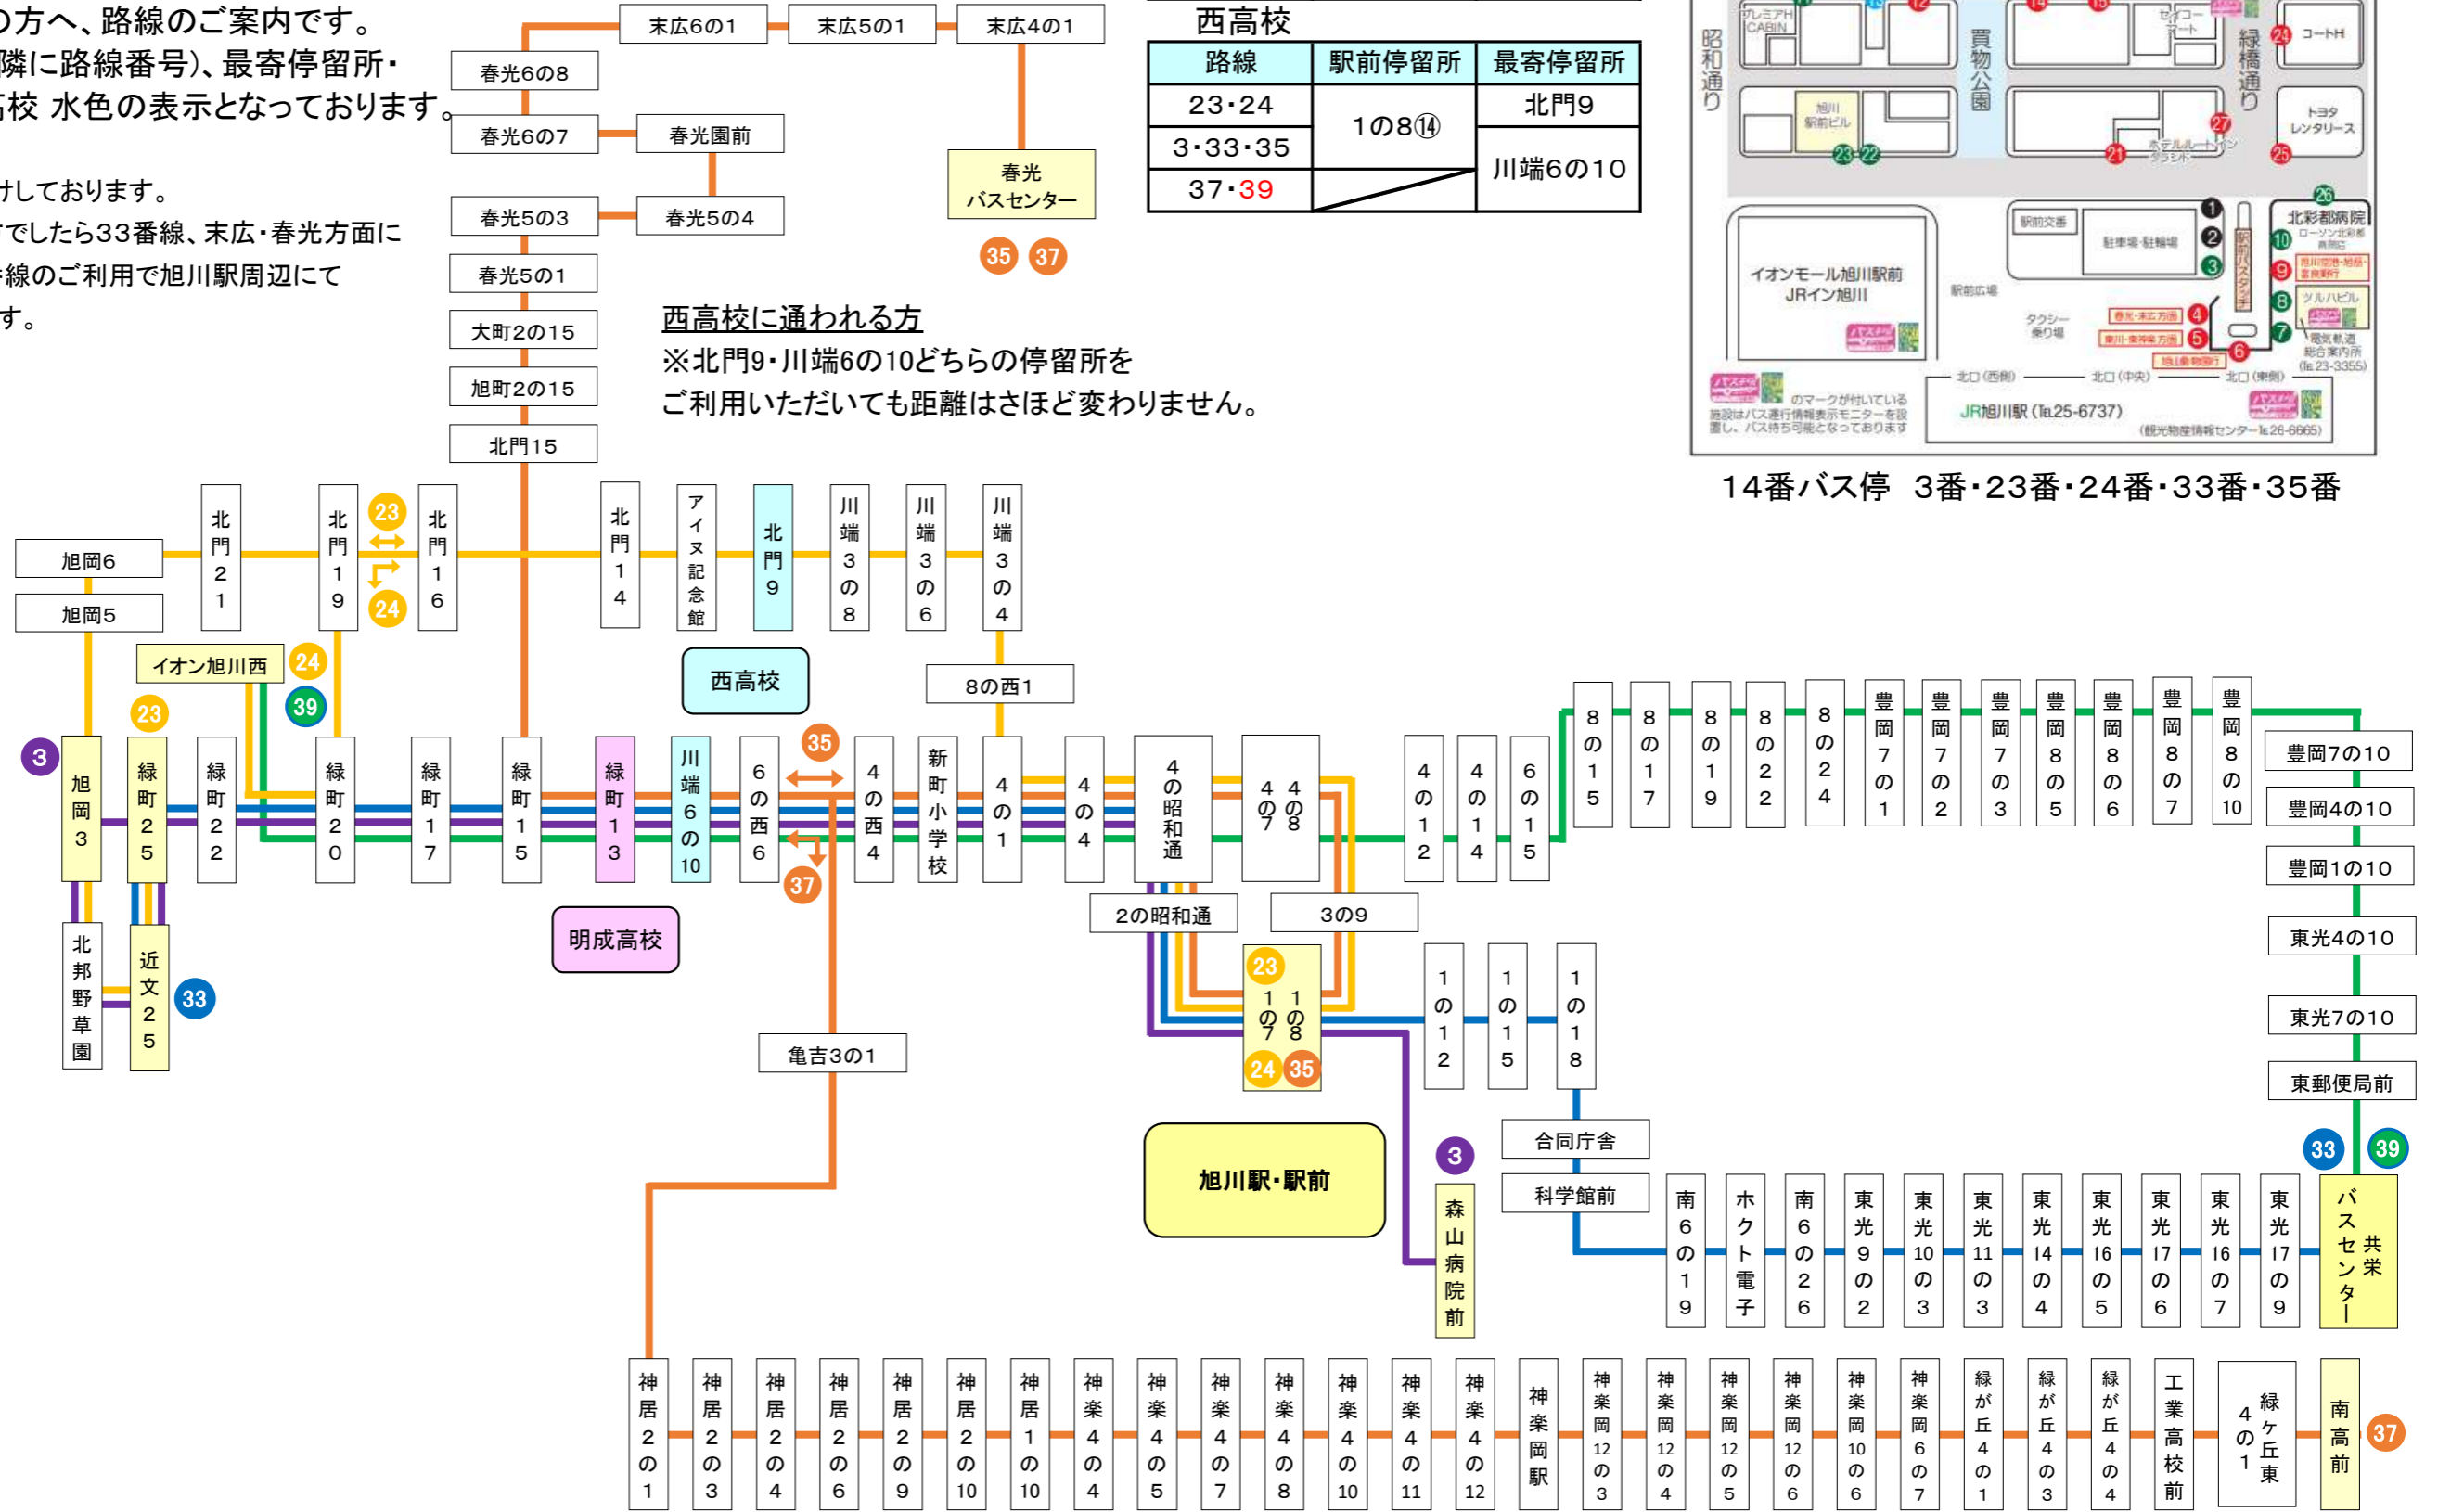

旭川西高校・旭川明成高校へ通学の方

上記の学校へ通学の方へ、路線のご案内です。
 ※バス停始終点・黄色(隣に路線番号)、最寄停留所・明成高校 桃色・西高校 水色の表示となっております。

最寄停留所等高校ごと色分けしております。
 東光・南方面にお住まいの方でしたら33番線、末広・春光方面にお住まいの方でしたら、35番線のご利用で旭川駅周辺にて乗り換え無しで通学ができます。

明成高校

路線	駅前停留所	最寄停留所
3・33・35	1の8⑭	緑町13
37・39		

西高校

路線	駅前停留所	最寄停留所
23・24	1の8⑭	北門9
3・33・35		川端6の10
37・39		

西高校に通われる方
 ※北門9・川端6の10どちらの停留所をご利用いただいても距離はさほど変わりません。

14番バス停 3番・23番・24番・33番・35番