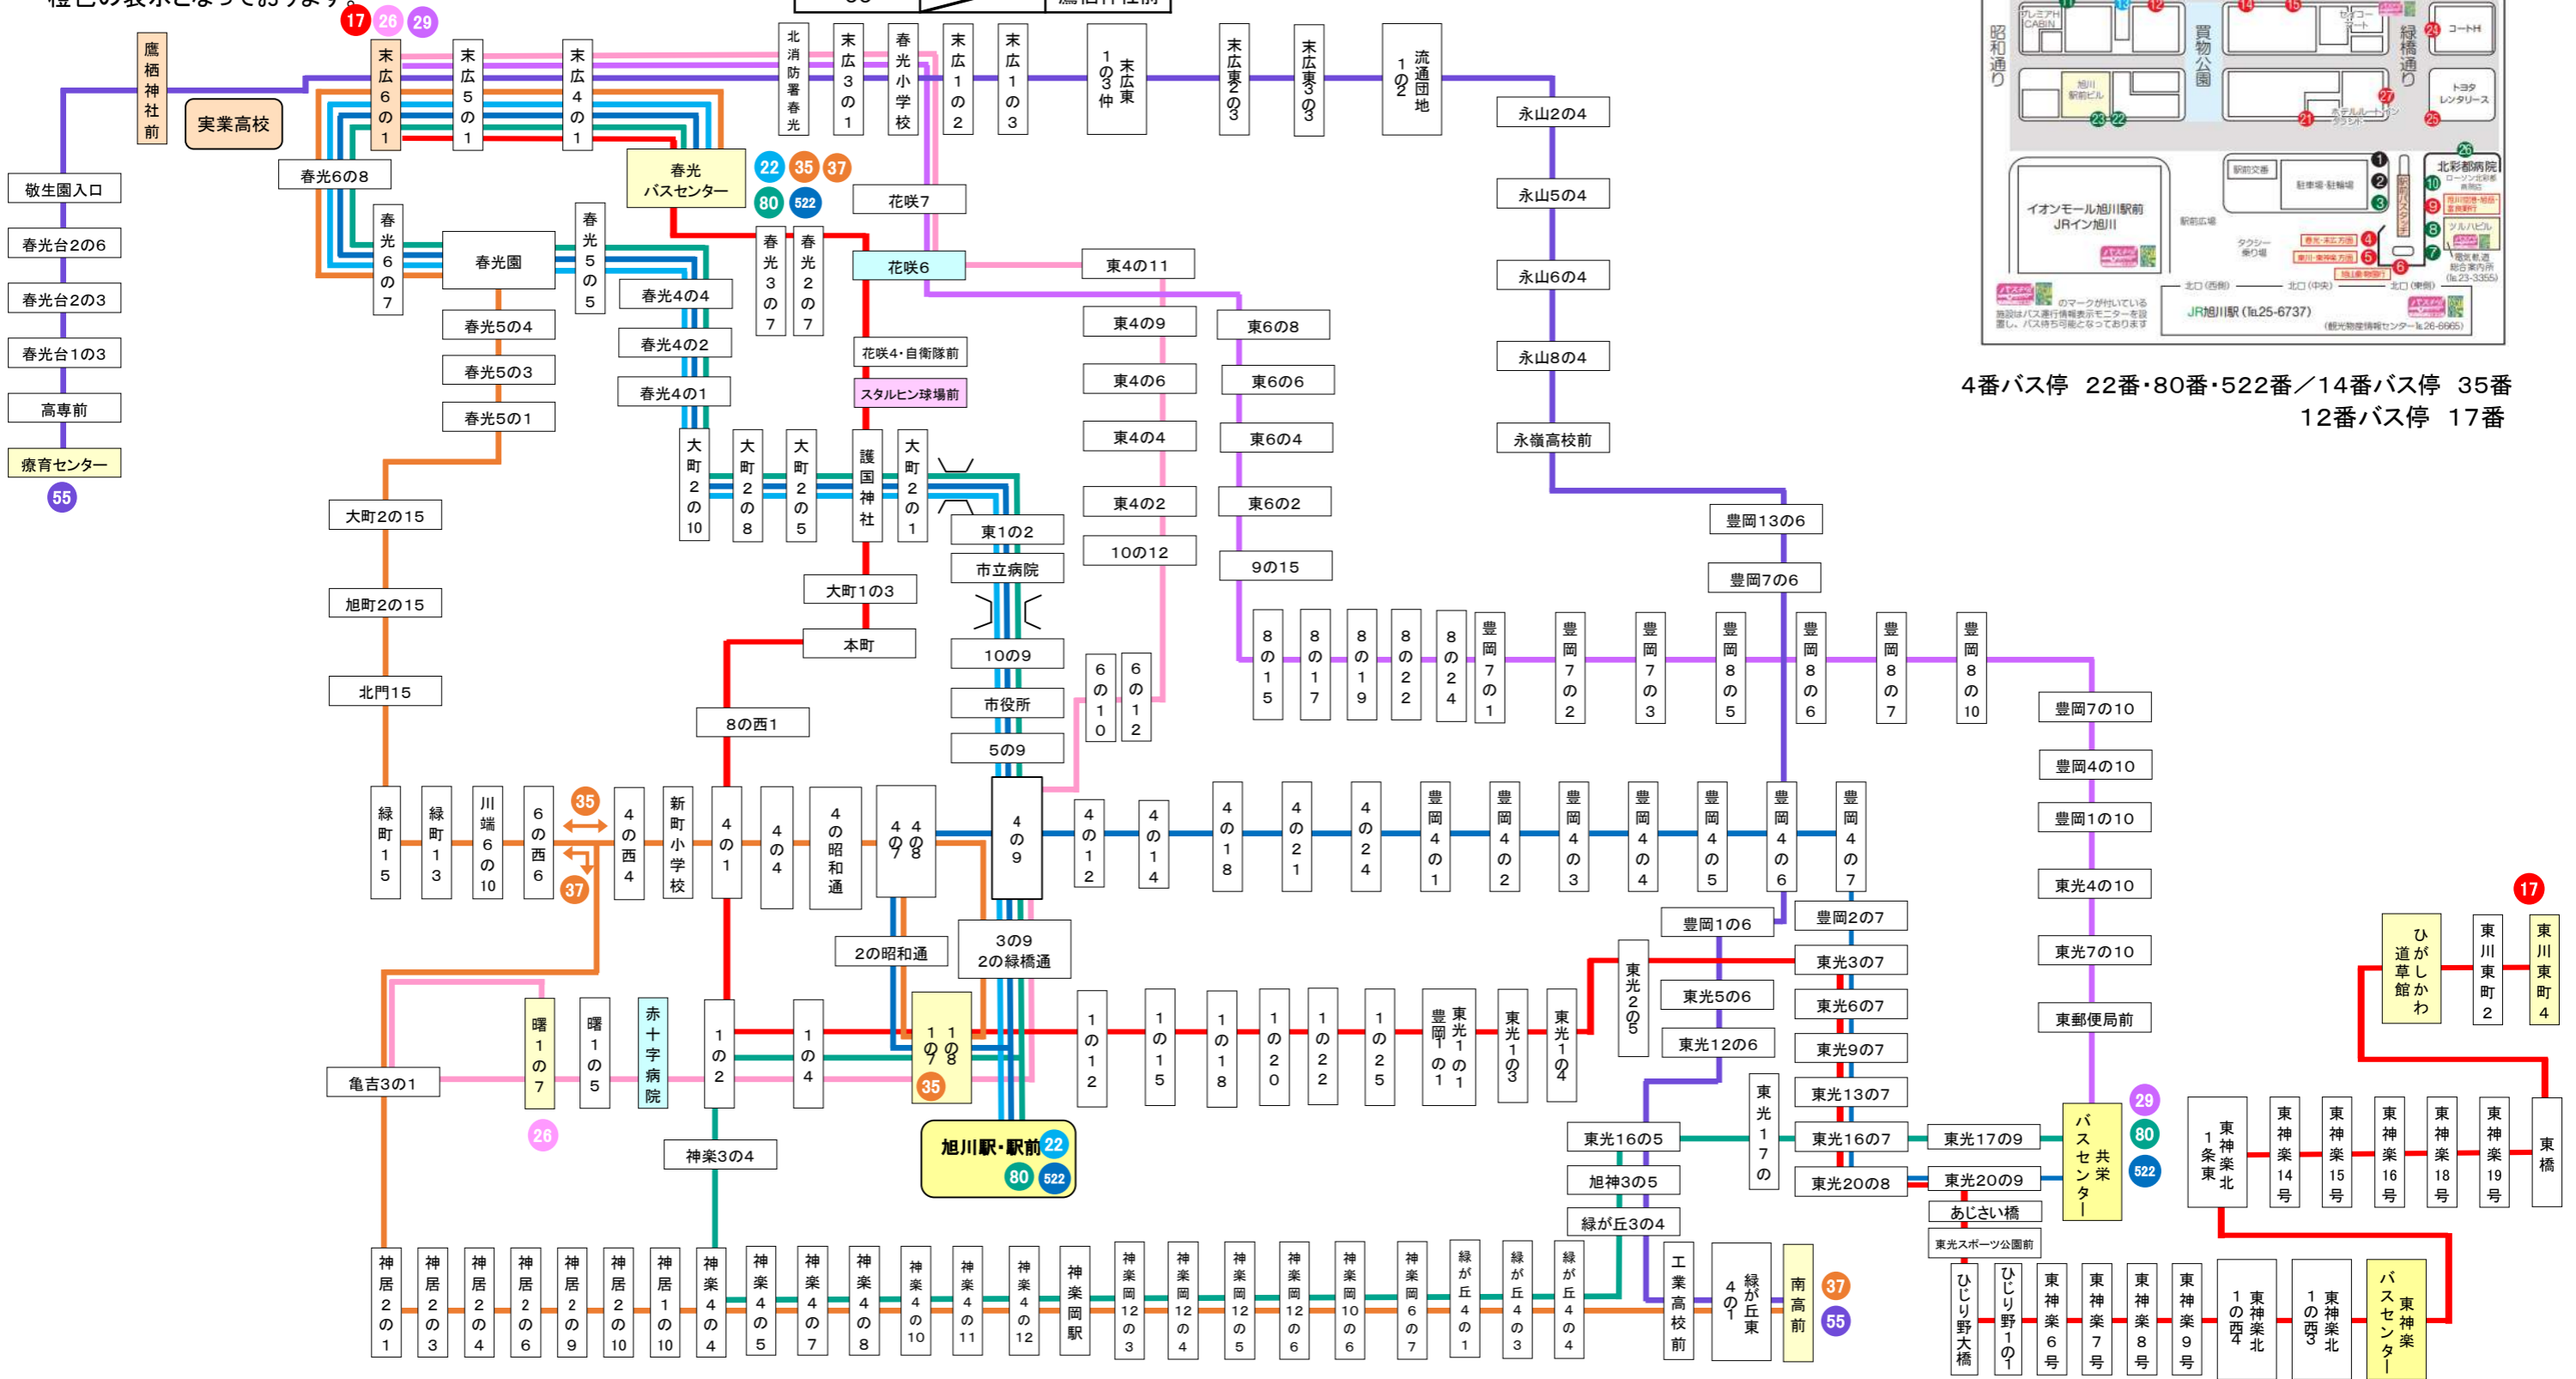

# 旭川実業高校へ通学の方

上記の学校へ通学の方へ、路線のご案内です。  
 ※バス停始終点・黄色(隣に路線番号)、最寄停留所・  
 橙色の表示となっております。

実業高校		
路線	駅前停留所	最寄停留所
22・80・522	旭川駅④	
17・35	1の8⑫・⑭	末広6の1
29・37		
55		鷹栖神社前

東川・東神楽方面にお住まいの方は、17番(延伸)にて乗り換え不要  
 神楽・神楽岡・緑が丘方面にお住まいの方でしたら37・80番線、  
 東光・豊岡方面にお住まいの方でしたら17・29・522番線にて乗り換え無しで通学ができます。  
 永山・東光・豊岡方面にお住まいの方でしたら55番線にて乗り換え無しで通学できます。

4番バス停 22番・80番・522番 / 14番バス停 35番  
 12番バス停 17番

17

29

80

522

37

55