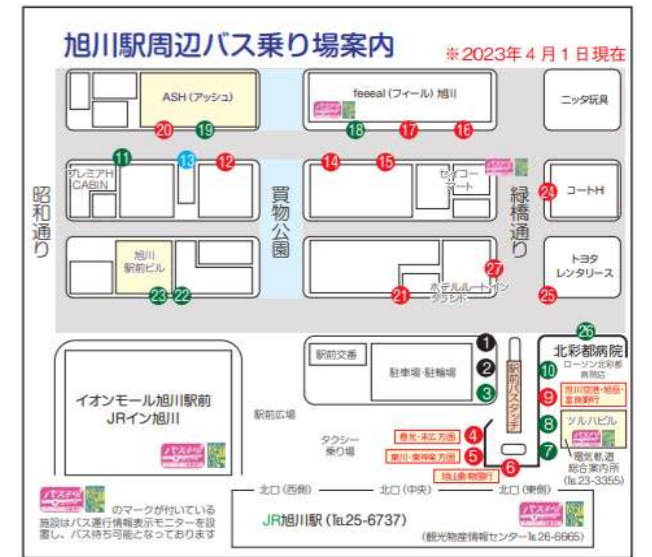

# 旭川実業高校へ通学の方

上記の学校へ通学の方へ、路線のご案内です。  
 ※バス停始終点・黄色(隣に路線番号)、最寄停留所・  
 橙色の表示となっております。

実業高校		
路線	駅前停留所	最寄停留所
22・80・522	旭川駅④	
17・35	1の8⑫・⑭	末広6の1
29・37		
55		鷹栖神社前

東川・東神楽方面にお住まいの方は、17番(延伸)にて乗り換え不要  
 神楽・神楽岡・緑が丘方面にお住まいの方でしたら37・80番線、  
 東光・豊岡方面にお住まいの方でしたら17・29・522番線にて乗り換え無しで通学ができます。  
 永山・東光・豊岡方面にお住まいの方でしたら55番線にて乗り換え無しで通学できます。

4番バス停 22番・80番・522番 / 14番バス停 35番  
 12番バス停 17番

17

29

80

522

37

55