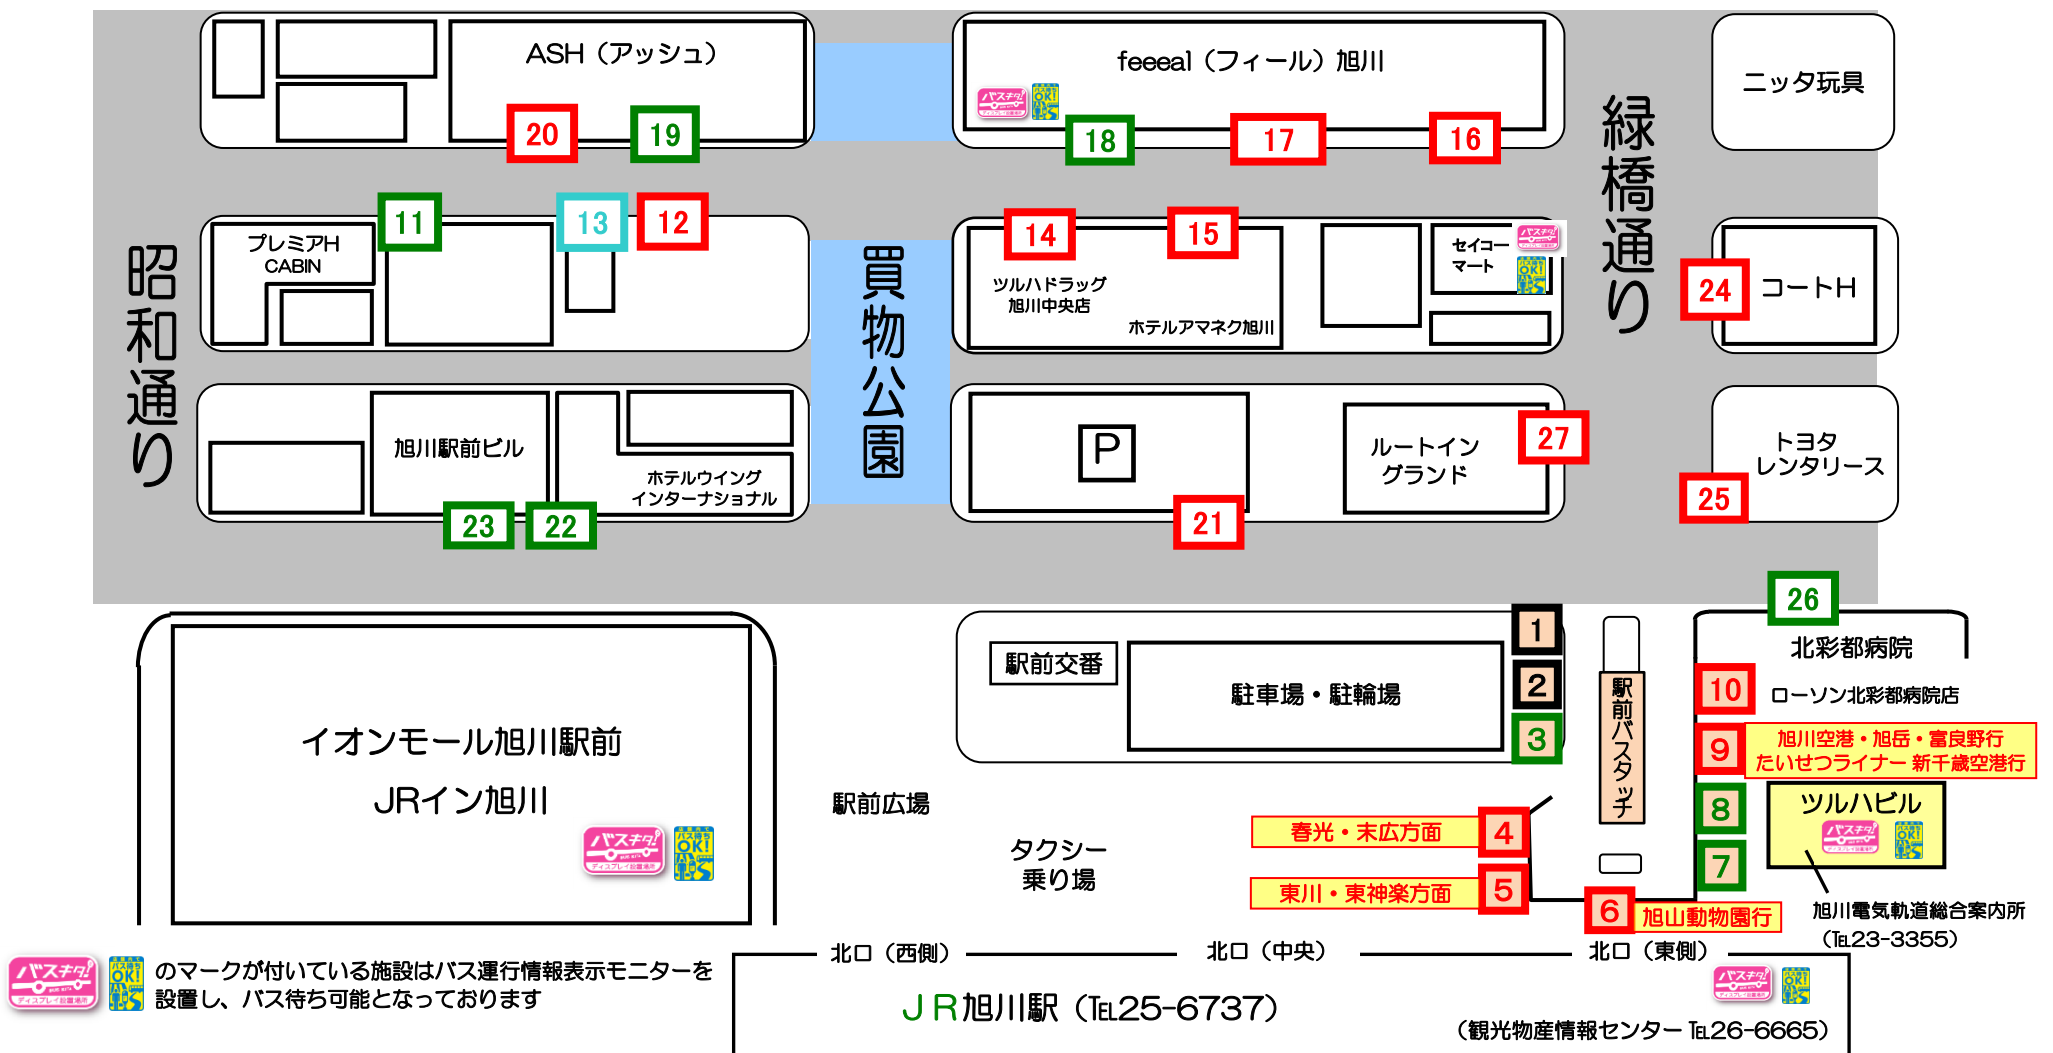

旭川駅周辺バス乗り場案内

※2024年 11月 3日改定

バスナビ のマークが付いている施設はバス運行情報表示モニターを
設置し、バス待ち可能となっております

のりば	路線	経由地	行先	
4 末広・春光 方面	5	常磐公園-旭町2の10-春光5の7	春光バスセンター	
	6	常磐公園 - スタルヒン球場前		
	81			
	22	市立病院-大町2の10-末広6の1		
	80			
	522			
105	常磐公園-旭町2の10-末広6の1			
5 東川・東神楽 方面	60	東光6の7-共栄バスセンター-ひがしかわ道草館	東川東町4丁目	
	67	東光6の7-共栄バスセンター-ひがしかわ道草館	東川→東神楽(循環)	
	70	3の22-神楽岡1の5-ひじり野	東神楽バスセンター	
	76	3の22-神楽岡1の5-ひじり野	東神楽→東川(循環)	
	176	ひじり野-東神楽バスセンター-東川東町4	共栄バスセンター	
	52	4条通-豊岡4の7-東光16の7		
522				
6 旭山動物園 方面	41	豊岡4の3 - 東旭川1の6	旭山動物園 (閉園時は旭山公園入口)	
	47	10の22 - 東旭川1の6		
9 旭川空港 旭岳 富良野方面 新千歳空港 方面	75	(各停) 3の22 - ひじり野 - 東神楽	旭川空港	
	77	空港連絡バス (途中下車不可)		
	66	共栄BC-旭川空港-ひがしかわ道草館	旭岳	
	いで番号	昭和通	6条9丁目	
10 豊里線	55の バス	旭川空港 - 美瑛 - JR富良野駅前 (快速ラパンダ号)	新富良野プリンスホテル	
	高速 バス	たいせつライナー (予約制・北都交通共同運行)	新千歳空港 南千歳駅	
12 曙・神楽・ 神居方面	143	西丘地区 - 豊里地区 (予約制セミデマンドバス)	新城峠	
	1の7	1	1の2 - 旭川赤十字病院	曙1の5
		7	1の2	旭川赤十字病院前
		17	8の西1 - スタルヒン球場前 - 春光2の7	末広6の1
		26	1の2-旭川赤十字病院-曙1の5	
		94		亀吉3の1
		97	1の2 - 神楽4の7 - 緑が丘3の4 (大雪アリーナ) (医大入口)	共栄バスセンター
	80	神居6の10		
	81			
	93			
	98	1の2 - 神楽4の4	新城峠	
	143	西丘地区 - 豊里地区 (予約制セミデマンドバス)		