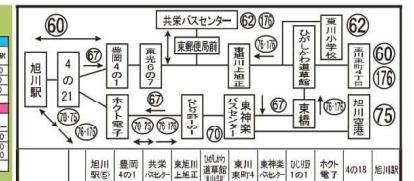

令和6年11月3日改正

バス時刻表

バス総合案内
☎23-3355

路線・忘れ物問い合わせ
☎31-5241

旭川電気軌道株式会社

【予約制】旭川～新千歳空港直行 たいせつライナー 運行時刻表

運賃 大人片道 3,800円 (小人1,900円) 大人往復 7,000円 (小人3,500円)

バス	旭川	新千歳	旭川	新千歳	旭川	新千歳	旭川	新千歳
▲6:20	▲6:30	▲6:40	▲6:50	▲7:00	▲7:10	▲7:20	▲7:30	▲7:40
▲8:20	▲8:30	▲8:40	▲8:50	▲9:00	▲9:10	▲9:20	▲9:30	▲9:40
▲10:20	▲10:30	▲10:40	▲10:50	▲11:00	▲11:10	▲11:20	▲11:30	▲11:40
▲13:20	▲13:30	▲13:40	▲13:50	▲14:00	▲14:10	▲14:20	▲14:30	▲14:40
▲16:20	▲16:30	▲16:40	▲16:50	▲17:00	▲17:10	▲17:20	▲17:30	▲17:40
▲18:10	▲18:20	▲18:30	▲18:40	▲18:50	▲19:00	▲19:10	▲19:20	▲19:30
▲18:10	▲18:20	▲18:30	▲18:40	▲18:50	▲19:00	▲19:10	▲19:20	▲19:30

① 東光1丁目線 東光方面

東光1丁目	東光2丁目	東光3丁目	東光4丁目	東光5丁目	東光6丁目	東光7丁目	東光8丁目	東光9丁目	東光10丁目
1:00	1:05	1:10	1:15	1:20	1:25	1:30	1:35	1:40	1:45
2:00	2:05	2:10	2:15	2:20	2:25	2:30	2:35	2:40	2:45

② 東光2丁目線 東光方面

東光2丁目	東光3丁目	東光4丁目	東光5丁目	東光6丁目	東光7丁目	東光8丁目	東光9丁目	東光10丁目
1:05	1:10	1:15	1:20	1:25	1:30	1:35	1:40	1:45
2:05	2:10	2:15	2:20	2:25	2:30	2:35	2:40	2:45

③ 東光3丁目線 東光方面

東光3丁目	東光4丁目	東光5丁目	東光6丁目	東光7丁目	東光8丁目	東光9丁目	東光10丁目
1:10	1:15	1:20	1:25	1:30	1:35	1:40	1:45
2:10	2:15	2:20	2:25	2:30	2:35	2:40	2:45

④ 東光4丁目線 東光方面

東光4丁目	東光5丁目	東光6丁目	東光7丁目	東光8丁目	東光9丁目	東光10丁目
1:15	1:20	1:25	1:30	1:35	1:40	1:45
2:15	2:20	2:25	2:30	2:35	2:40	2:45

㉓ 東神楽・春光線

東神楽	春光	東神楽	春光	東神楽	春光	東神楽	春光
6:35	6:40	6:45	6:50	6:55	7:00	7:05	7:10
7:35	7:40	7:45	7:50	7:55	8:00	8:05	8:10

㉔ 北門線

北門線	北門1	北門2	北門3	北門4	北門5	北門6	北門7
21:50	21:54	22:00	22:07	22:14	22:21	22:28	22:35