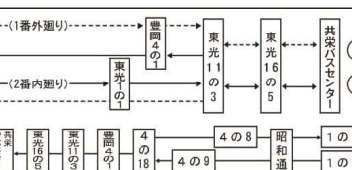

令和6年11月3日改正

バス時刻表

バス総合案内
☎23-3355

路線・忘れ物問い合わせ
☎31-5241

旭川電気軌道株式会社

【予約制】旭川～新千歳空港直行 たいせつライナー 運行時刻表

運賃 大人片道 3,800円 (小人1,900円) 大人往復 7,000円 (小人3,500円)

バス	旭川	新千歳	旭川	新千歳	旭川	新千歳	旭川	新千歳
▲6:20	▲6:30	▲6:40	▲6:50	▲7:00	▲7:10	▲7:20	▲7:30	▲7:40
▲8:20	▲8:30	▲8:40	▲8:50	▲9:00	▲9:10	▲9:20	▲9:30	▲9:40
▲10:20	▲10:30	▲10:40	▲10:50	▲11:00	▲11:10	▲11:20	▲11:30	▲11:40
▲13:20	▲13:30	▲13:40	▲13:50	▲14:00	▲14:10	▲14:20	▲14:30	▲14:40
▲16:20	▲16:30	▲16:40	▲16:50	▲17:00	▲17:10	▲17:20	▲17:30	▲17:40
▲18:10	▲18:20	▲18:30	▲18:40	▲18:50	▲19:00	▲19:10	▲19:20	▲19:30
▲18:10	▲18:20	▲18:30	▲18:40	▲18:50	▲19:00	▲19:10	▲19:20	▲19:30

① 東光1丁目線 東光方面

東光1丁目	東光2丁目	東光3丁目	東光4丁目	東光5丁目	東光6丁目	東光7丁目	東光8丁目	東光9丁目	東光10丁目
1:00	1:05	1:10	1:15	1:20	1:25	1:30	1:35	1:40	1:45
2:00	2:05	2:10	2:15	2:20	2:25	2:30	2:35	2:40	2:45

② 東光2丁目線 東光方面

東光2丁目	東光3丁目	東光4丁目	東光5丁目	東光6丁目	東光7丁目	東光8丁目	東光9丁目	東光10丁目
1:05	1:10	1:15	1:20	1:25	1:30	1:35	1:40	1:45
2:05	2:10	2:15	2:20	2:25	2:30	2:35	2:40	2:45