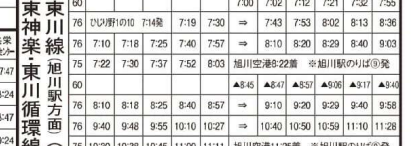

⑳ 東光7丁目線

東光7丁目	東光8丁目	東光9丁目	東光10丁目
1:30	1:35	1:40	1:45
2:30	2:35	2:40	2:45