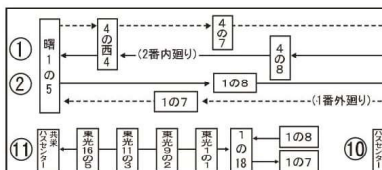

令和6年11月3日改正

バス時刻表

バス総合案内
☎23-3355

路線・忘れ物問い合わせ
☎31-5241

旭川電気軌道株式会社

【予約制】旭川～新千歳空港直行 たいせつライナー 運行時刻表

運賃 大人片道 3,800円 (小人1,900円) 大人往復 7,000円 (小人3,500円)

バス	旭川	新千歳	旭川	新千歳	旭川	新千歳	旭川	新千歳
▲6:20	▲6:30	▲6:40	▲6:50	▲7:00	▲7:10	▲7:20	▲7:30	▲7:40
▲8:20	▲8:30	▲8:40	▲8:50	▲9:00	▲9:10	▲9:20	▲9:30	▲9:40
▲10:20	▲10:30	▲10:40	▲10:50	▲11:00	▲11:10	▲11:20	▲11:30	▲11:40
▲13:20	▲13:30	▲13:40	▲13:50	▲14:00	▲14:10	▲14:20	▲14:30	▲14:40
▲16:20	▲16:30	▲16:40	▲16:50	▲17:00	▲17:10	▲17:20	▲17:30	▲17:40
▲18:10	▲18:20	▲18:30	▲18:40	▲18:50	▲19:00	▲19:10	▲19:20	▲19:30
▲18:10	▲18:20	▲18:30	▲18:40	▲18:50	▲19:00	▲19:10	▲19:20	▲19:30

① 東光1丁目線 東光方面

東光1丁目	東光2丁目	東光3丁目	東光4丁目	東光5丁目	東光6丁目	東光7丁目	東光8丁目	東光9丁目	東光10丁目
1:00	1:05	1:10	1:15	1:20	1:25	1:30	1:35	1:40	1:45
2:00	2:05	2:10	2:15	2:20	2:25	2:30	2:35	2:40	2:45

② 東光2丁目線 東光方面

東光2丁目	東光3丁目	東光4丁目	東光5丁目	東光6丁目	東光7丁目	東光8丁目	東光9丁目	東光10丁目
1:05	1:10	1:15	1:20	1:25	1:30	1:35	1:40	1:45
2:05	2:10	2:15	2:20	2:25	2:30	2:35	2:40	2:45