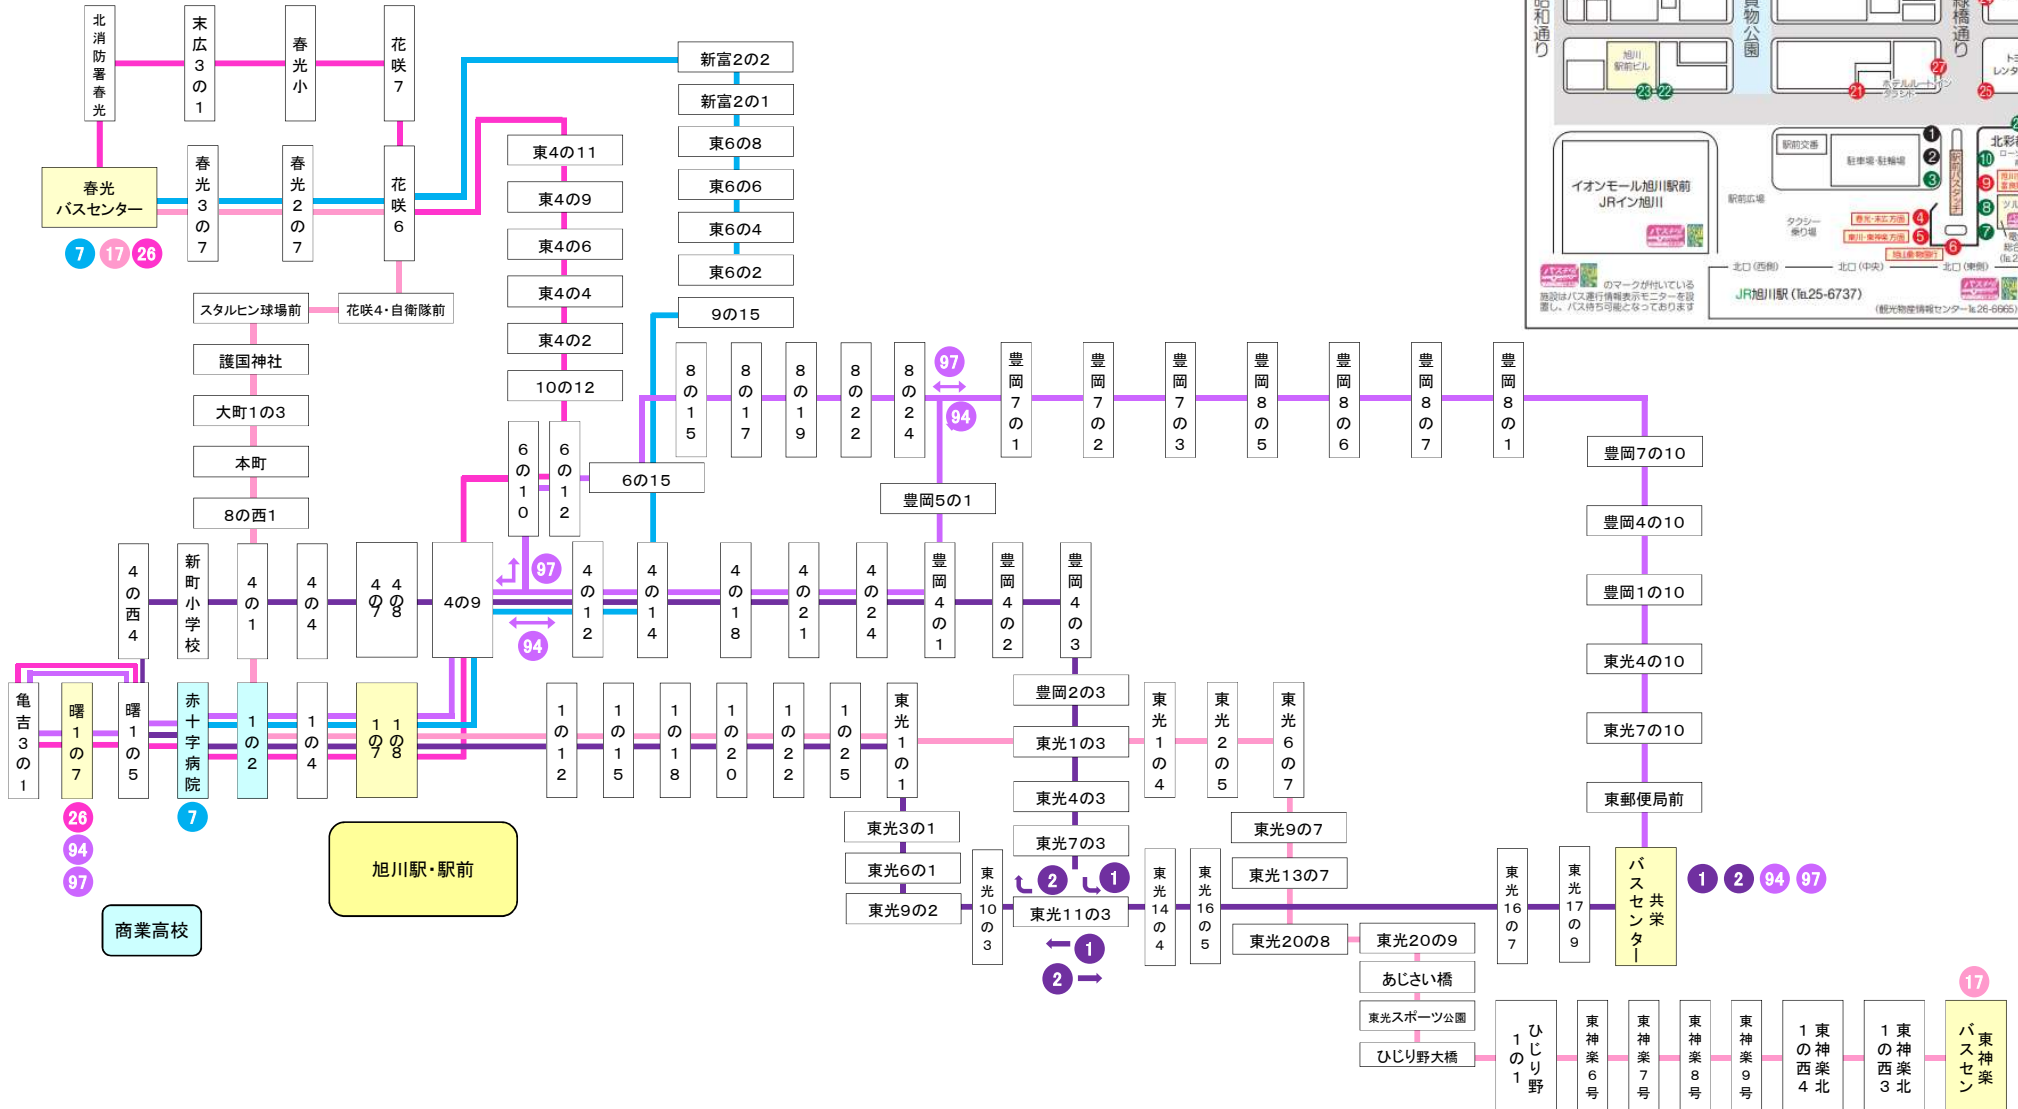

旭川商業高校へ通学の方

上記の学校に通学の方へ、路線のご案内です。

※バス停始終点・黄色(隣に路線番号)、最寄停留所・水色の表示となっております。

12番バス停 1番・7番・17番・26番・94番・97番

路線	駅前停留所	最寄停留所
1・7・26・94・97	1の7 ^⑩	赤十字病院前
17		1の2

旭川駅周辺バス乗り場案内

※2023年4月1日現在