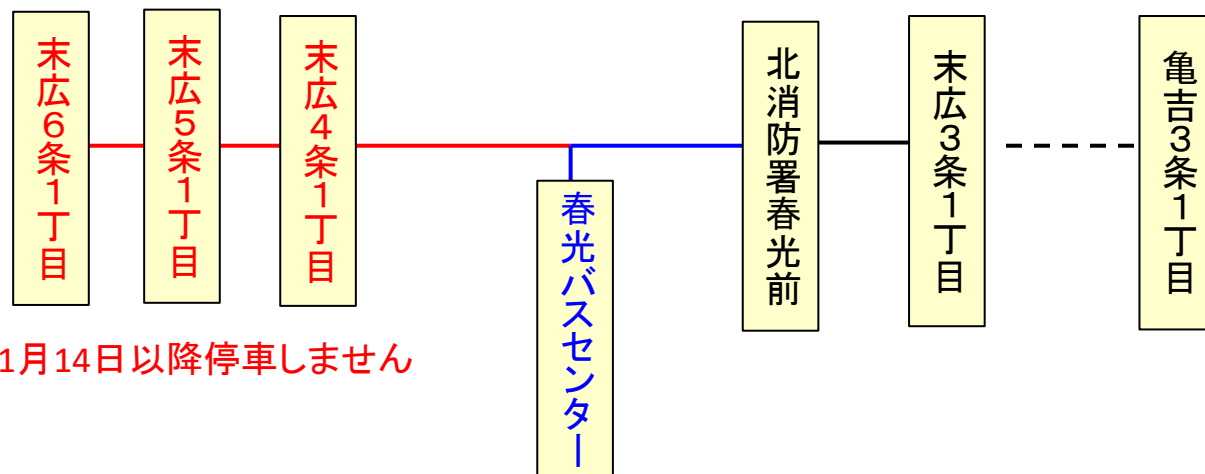

系統26番 花咲大橋・曙線 起終点変更のお知らせ

いつも旭川電気軌道バスのご利用ありがとうございます。

系統26番 花咲大橋・曙線は運用上の都合により令和7年1月14日から起終点を末広6条1丁目から春光バスセンター(ダイヤ改正前の経路)に変更いたします。経路変更に伴い一部の運行便において時刻が変更となります。

経路変更に伴い以下のバス停には1月14日以降停車いたしません。

・末広6条1丁目・末広5条1丁目・末広4条1丁目

ご利用のお客様には大変ご不便をお掛けいたしますが、ご理解のほどよろしくお願いいたします。

令和7年1月14日以降の時刻(曙発は変更なし)

春光BC発

- ・6:51(途中時刻変更なし)
- ・▲7:45(途中時刻は4分繰り下がります)
- ・15:56(途中時刻変更なし)
- ・18:16(途中時刻変更なし)

※▲は平日のみ運行

1月14日より停車します

		▲		
春光バスセンター	6:51	7:45	15:56	18:16
北消防署春光前	6:53	7:47	15:58	18:18
末広3条1丁目	6:54	7:48	15:59	18:19
春光小学校前	6:55	7:49	16:00	18:20
花咲7丁目	6:56	7:50	16:01	18:21
花咲6丁目	6:57	7:51	16:02	18:22
東4条11丁目	7:00	7:54	16:05	18:25
東4条9丁目	7:01	7:55	16:06	18:26
東4条6丁目	7:02	7:56	16:07	18:27
東4条4丁目	7:03	7:57	16:08	18:28
東4条2丁目	7:04	7:58	16:09	18:29
10条12丁目	7:05	7:59	16:10	18:30
6条12丁目	7:07	8:01	16:12	18:32
6条10丁目	7:09	8:03	16:14	18:34
4条9丁目	7:12	8:06	16:17	18:37
1条7丁目	7:17	8:11	16:22	18:42
1条4丁目	7:18	8:12	16:23	18:43
1条2丁目	7:19	8:13	16:24	18:44
旭川赤十字病院前	7:20	8:14	16:25	18:45
曙1条5丁目	7:21	8:15	16:26	18:46
曙1条7丁目	7:22	8:16	16:27	18:47
亀吉3条1丁目	7:24	8:29	16:29	19:00
曙1条5丁目	7:28	…	16:33	…
旭川赤十字病院前	7:38	…	16:43	…
1条2丁目	7:40	…	16:45	…
1条5丁目	7:41	…	16:46	…
1条7丁目	7:44	…	16:49	…
2条緑橋通	7:45	…	16:50	…
4条9丁目	7:47	…	16:52	…
6条10丁目	7:49	…	16:54	…
6条12丁目	7:50	…	16:55	…
10条12丁目	7:52	…	16:57	…
東4条2丁目	7:53	…	16:58	…
東4条4丁目	7:54	…	16:59	…
東4条6丁目	7:55	…	17:00	…
東4条9丁目	7:56	…	17:01	…
東4条11丁目	7:57	…	17:02	…
花咲6丁目	8:00	…	17:05	…
花咲7丁目	8:02	…	17:07	…
春光小学校前	8:03	…	17:08	…
末広3条1丁目	8:04	…	17:09	…
北消防署春光前	8:05	…	17:10	…
春光バスセンター	8:22	…	17:27	…

▲：平日ダイヤのみ運行