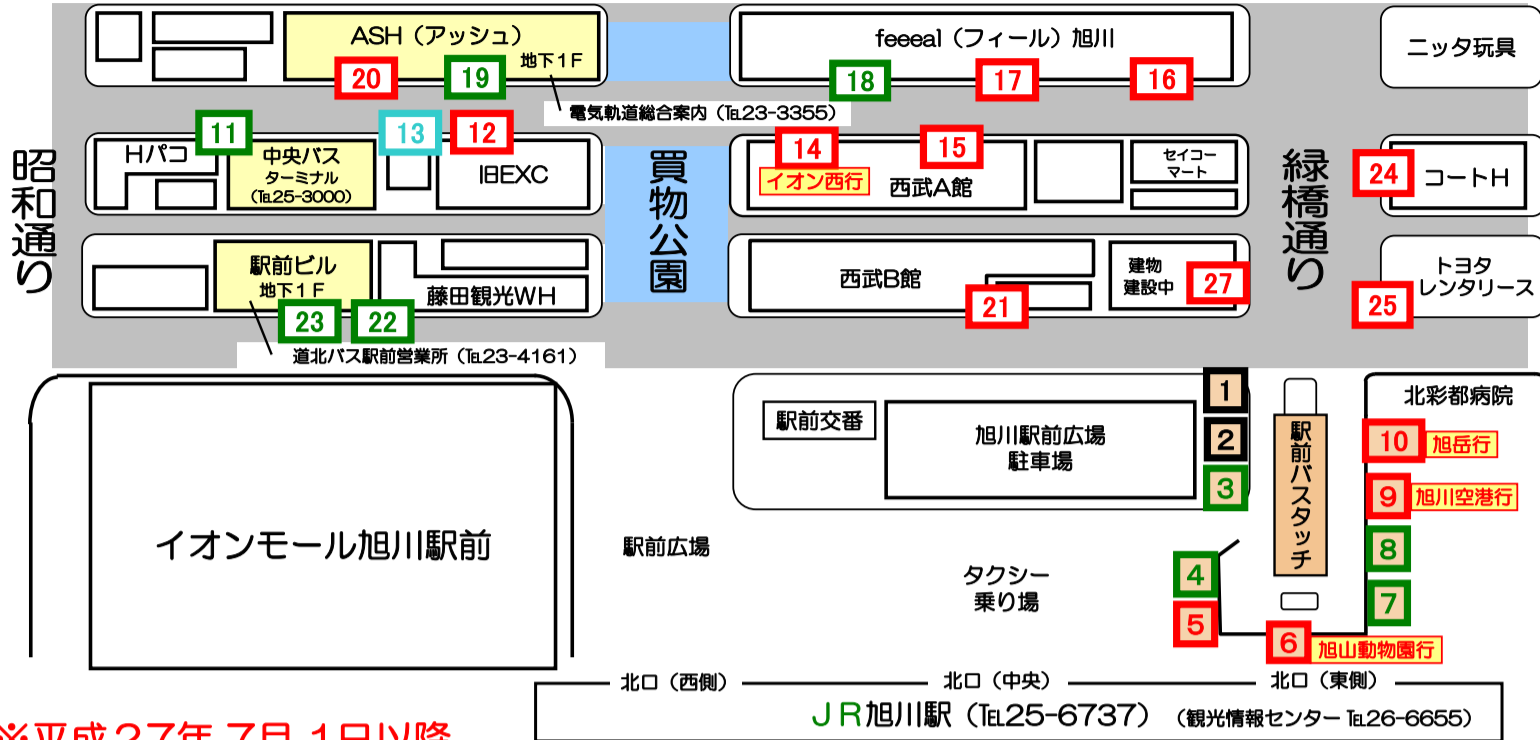

旭川駅周辺バス乗り場案内

旭川電気軌道株式会社
Asahikawa Denkkidou

※平成27年7月1日以降

のりば	系統	経由地	行先
旭川駅 5	5	旭橋 - 旭町2の10	末広4の1
	6	旭橋 - 北高 (スタルヒン球場)	末広4の1
	22	市立病院 - 大町2の10	春光6の9
	26	6の12 - 花咲大橋	末広4の1
	81	旭橋 - 北高 (スタルヒン球場)	末広4の1
旭川駅 6	40	豊岡4の3 - 東旭川1の6	旭山公園入口
	41	豊岡4の3 - 東旭川1の6	旭山動物園
	42	急行 (JR臨時特急運転日のみ運行)	
	46	10の22 - 東旭川1の6	旭山公園入口
	47	10の22 - 東旭川1の6	旭山動物園
旭川駅 9	77	空港連絡バス (途中下車不可)	旭川空港
旭川駅 10 (新設)	66	旭川空港 - 志比内	旭岳 (いで湯号)
	60	東光6の7-東郵便局前-東川道草館前	東川東町4丁目
	62	東光6の7-東郵便局前-東川小学校	東川東町4丁目
	67	東光6の7-東郵便局前-東川道草館前	東川→東神楽 (循環)
	70	3の22-大正橋-ひじり野	東神楽バスセンター
	76	3の22-大正橋-ひじり野	東神楽→東川 (循環)
旭川駅前 27 (旧10番)	51	4条通 - 豊岡4の7	東光16の7
	52	4条通 - 豊岡4の7	東光17の9
	71	4の20 - 緑東大橋	医大病院前
	82	科学館前-上川神社-工業高校	南高校
	84	科学館前-上川神社-リサーチパーク	ひじり野1の1
1の7 12	1外	1の2 - 旭川赤十字病院	曙1の5
	9	豊岡3の2 - 東光2の5	東光16の5
	19	豊岡3の2 - 東光2の5	東光17の6
	10	4条通 - 豊岡4の3	東光16の5
	17	1の2	旭川赤十字病院前
	27	1の2 - 神居1の10	神居2の1
	28	クリスタル橋 - 神居1の10	神居2の1
	80	1の2 - 神楽4の7 (大雪アリーナ)	医大病院前
	81	1の2 - 神楽4の7 (大雪アリーナ)	医大病院前
	93	クリスタル橋 - 神楽4の4	神居6の10
曙・神楽・神居方面	94	1の2	旭川赤十字病院前
	97	1の2	旭川赤十字病院前
	98	1の2 - 神楽4の4	神居6の10
	98	1の2 - 神楽4の4	神居6の10
旭川駅前 25	82	降車専用	
	84	降車専用	

のりば	系統	経由地	行先
1の8 14	3	旭西橋 - 緑町22 (イオン西店)	近文25丁目
	4	旭橋 - 旭町2の15	近文25丁目
	13	4の1 - 新橋	旭町2の19
	14	旭橋 - 旭町2の10	イオンモール旭川西
	23	4の1 - 新橋	緑町25丁目
	24	4の1 - 新橋	イオンモール旭川西
	33	旭西橋 - 緑町22 (イオン西店)	近文25丁目
1の8 15	35	旭西橋 - 大町2の15	末広4の1
	12	市立病院 - 大町2の10	春光4の8
	102	合同庁舎 - 市立病院	春光4の8
1の8 16	7	4の14 - 東6の6	新富2の2
	27	4の14 - 東6の6	新富2の2
	28	4の14 - 東6の6	新富2の2
	93	4条通 - 豊岡8の10	東郵便局前
	94	4条通 - 豊岡8の10	東郵便局前
	97	8条通 - 豊岡8の10	東郵便局前
	98	8条通 - 豊岡8の10	東郵便局前
1の8 17	21	4条通 - 豊岡4の1	豊岡4の3
	1内	1の25 (厚生病院) - 東光1の1	東光16の5
	11	1の25 (厚生病院) - 東光1の1	東光16の5
	17	1の25 (厚生病院) - ひじり野大橋	東神楽バスセンター
1の7 20	33	科学館前 - 南6条通	東光16の5
	22	市立病院 - 大町2の10	春光6の9
	80	市立病院 - 大町2の10	春光6の9
旭川駅 21	81	旭橋 - 北高 (スタルヒン球場)	末広4の1
	8	市立病院 - 東4の11	秋月2の2
	102	合同庁舎 - 市立病院	春光4の8
旭川駅前 27 (移動)	6	末広方面ゆきはバスタッチのりば5へ移動となります	
	26	末広方面ゆきはバスタッチのりば5へ移動となります	
	81	末広方面ゆきはバスタッチのりば5へ移動となります	
旭川駅前 28 (廃止)	5	末広方面ゆきはバスタッチのりば5へ移動となります	
旭川駅前 30 (廃止)	22	春光方面ゆきはバスタッチのりば5へ移動となります	

※停留所名の表記につきましては、正式名称が「口条△丁目」の場合は「口の△」と簡略化しております。