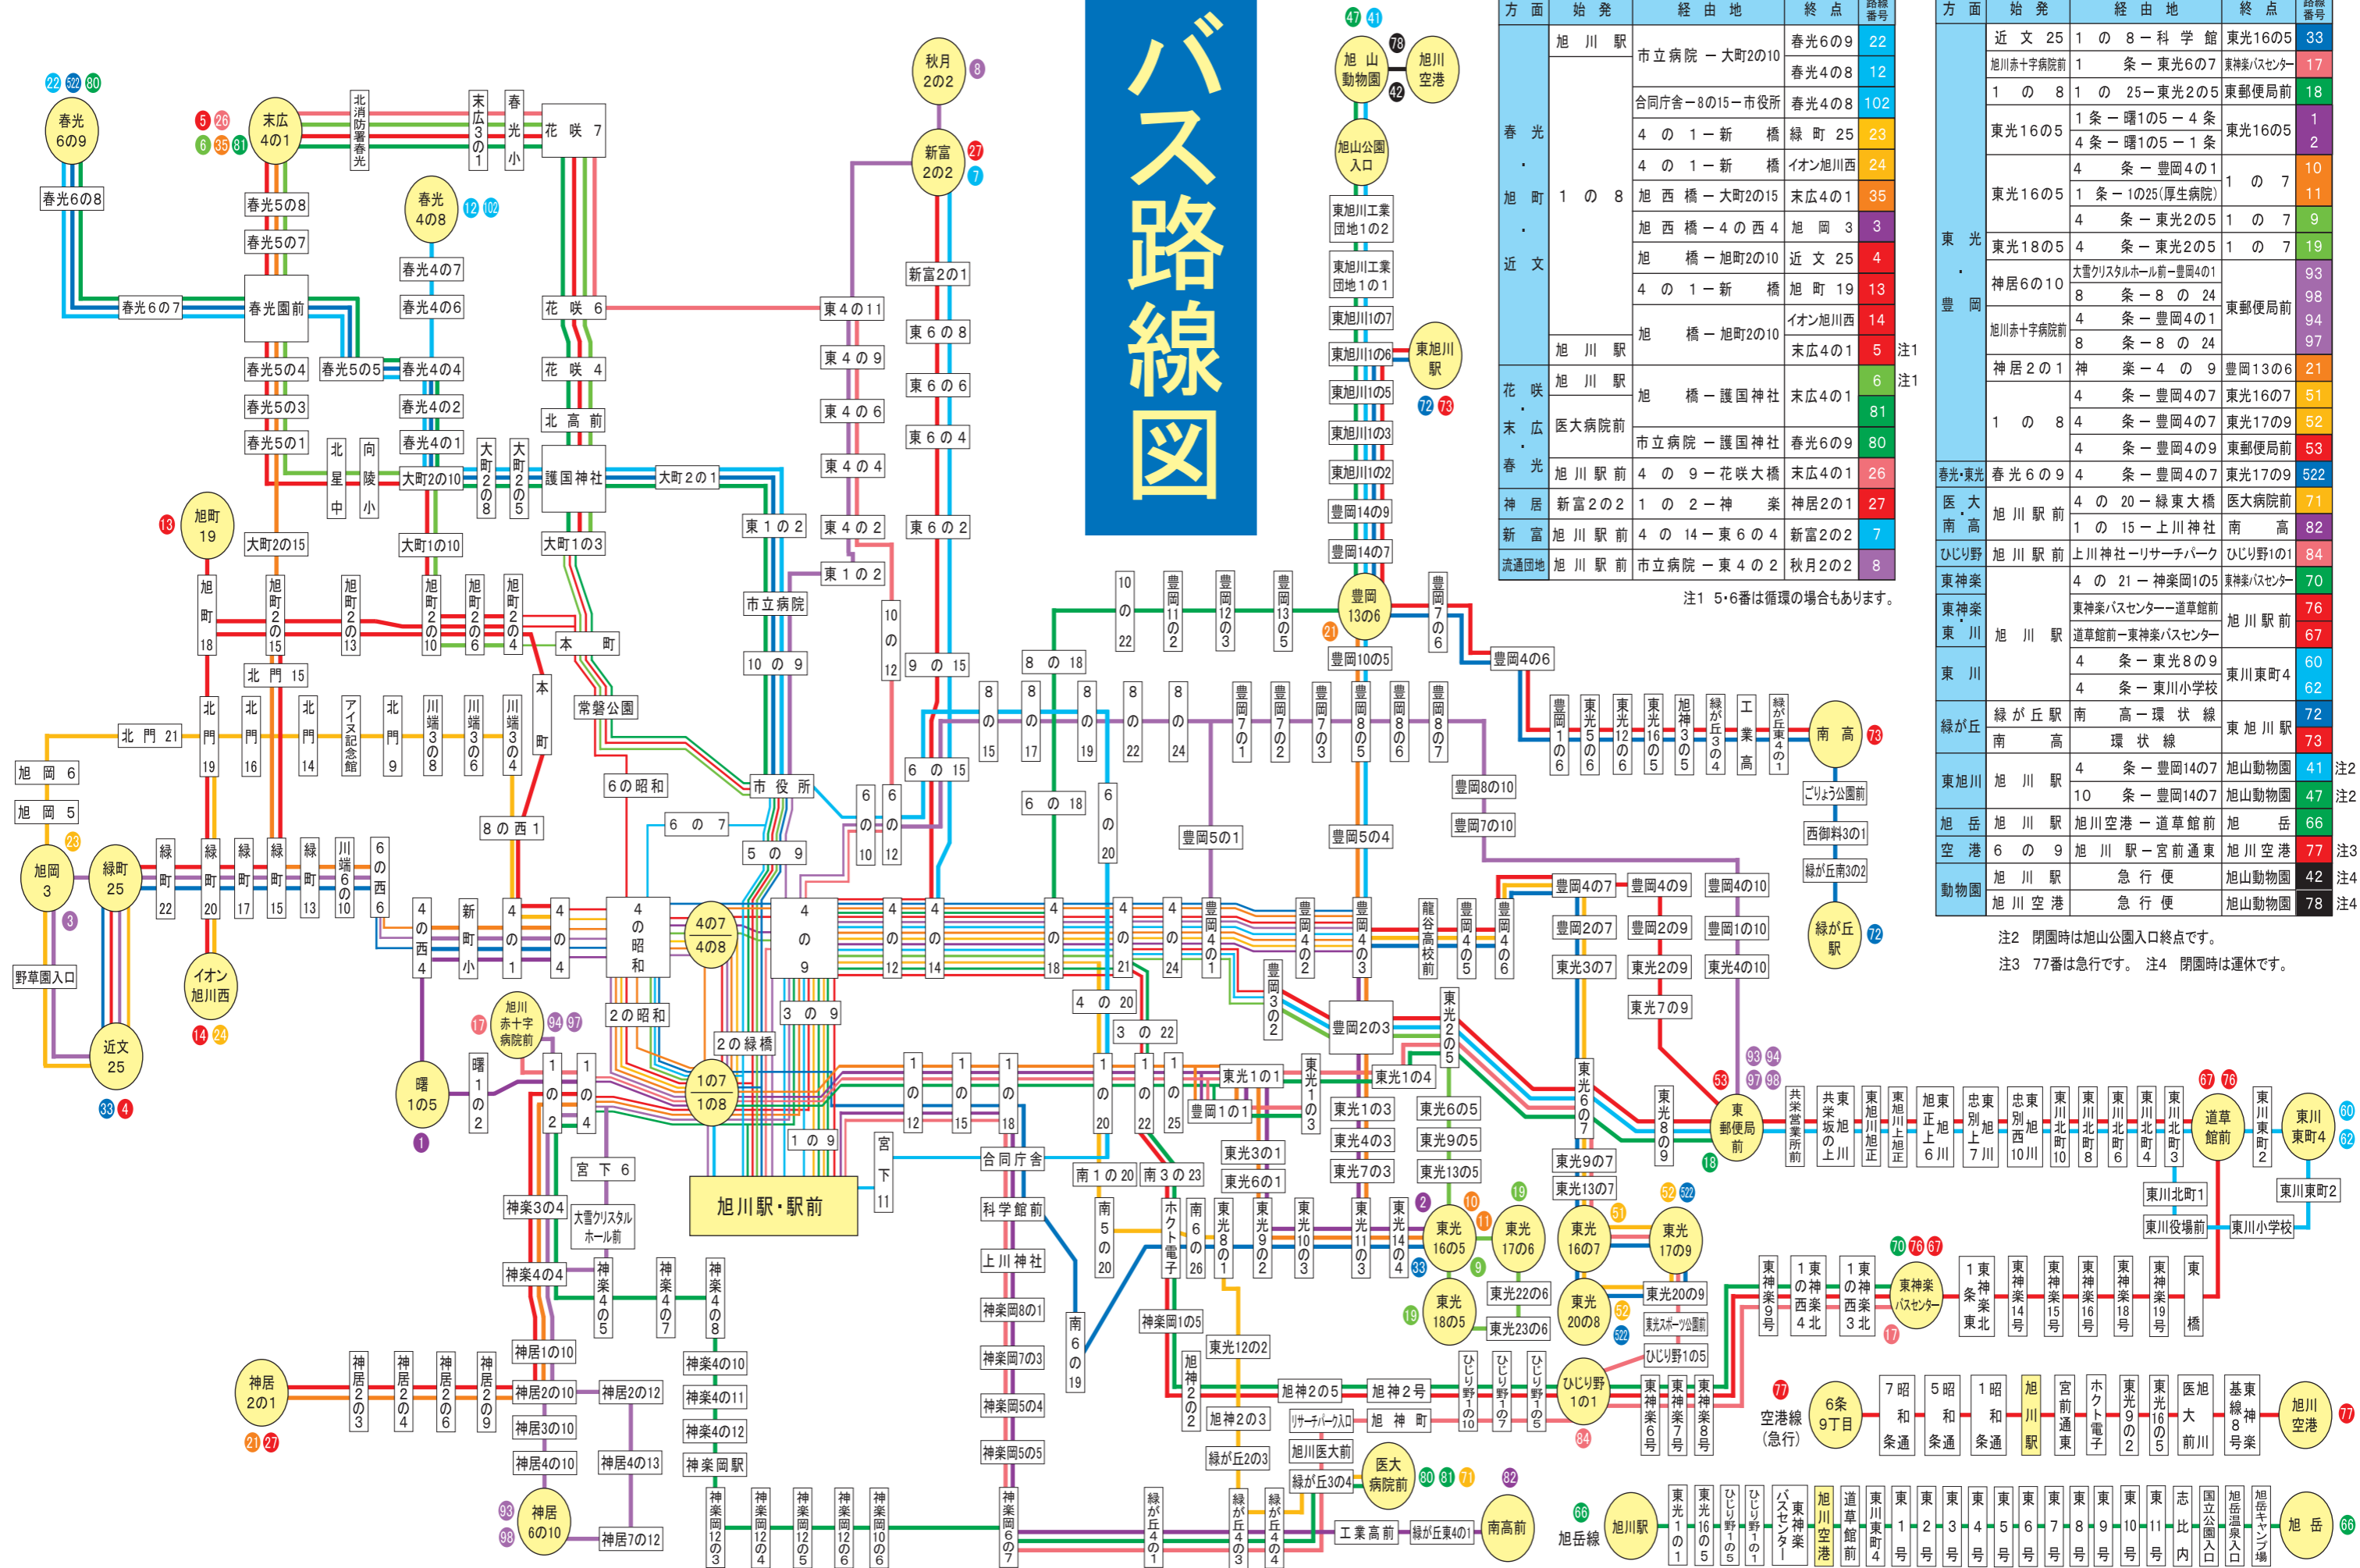

バス路線図

方面	始発	経由地	終点	路線番号	
春光・旭町・近文	旭川駅	市立病院 - 大町2の10	春光6の9	22	
			春光4の8	12	
		合同庁舎-8の15-市役所	春光4の8	102	
		4の1-新橋	緑町25	23	
		4の1-新橋	イオン旭川西	24	
		旭西橋-大町2の15	末広4の1	35	
		旭西橋-4の西4	旭岡3	3	
		旭橋-旭町2の10	近文25	4	
		旭橋-旭町2の10	イオン旭川西	14	
		旭川駅	末広4の1	5	
花咲・末広・春光	旭川駅前	旭橋-護国神社	末広4の1	6	
		旭橋-護国神社	春光6の9	80	
		旭川駅前	4の9-花咲大橋	末広4の1	26
		旭川駅前	4の14-東6の4	新富2の2	7
流通団地	旭川駅前	市立病院-東4の2	秋月2の2	8	

注1 5・6番は循環の場合もあります。

方面	始発	経由地	終点	路線番号		
東光・豊岡	近文25	1の8-科学館	東光16の5	33		
		旭川赤十字病院前	1条-東光6の7	東神楽バスセンター	17	
		1の8	1の25-東光2の5	東郵便局前	18	
		東光16の5	1条-曙1の5-4条	東光16の5	1	
		東光16の5	4条-曙1の5-1条	東光16の5	2	
		東光16の5	4条-豊岡4の1	1の7	10	
		東光16の5	1条-1の25(厚生病院)	1の7	11	
		東光18の5	4条-東光2の5	1の7	9	
		東光18の5	4条-東光2の5	1の7	19	
		神居6の10	大雪クリスタルホール前-豊岡4の1	東郵便局前	93	
春光・東光	旭川駅前	4の20-緑東大橋	医大病院前	71		
		1の15-上川神社	南高	82		
		旭川駅前	上川神社-リサーチパーク	ひじり野1の1	84	
		旭川駅前	4の21-神楽岡1の5	東神楽バスセンター	70	
		旭川駅前	東神楽バスセンター-道草館前	旭川駅前	76	
		旭川駅前	道草館前-東神楽バスセンター	旭川駅前	67	
		旭川駅前	4条-東光8の9	東川東町4	60	
		旭川駅前	4条-東川小学校	東川東町4	62	
		旭川駅前	緑が丘駅	南高-環状線	東旭川駅	72
		旭川駅前	環状線	東旭川駅	73	
東旭川	旭川駅前	4条-豊岡14の7	旭山動物園	41		
		10条-豊岡14の7	旭山動物園	47		
旭岳	旭川駅前	旭川空港-道草館前	旭岳	66		
		旭川駅前	旭川駅前-宮前通東	旭川空港	77	
動物園	旭川駅前	旭川駅前	旭山動物園	42		
		旭川駅前	旭山動物園	78		

注2 閉園時は旭山公園入口終点です。
注3 77番は急行です。注4 閉園時は運休です。