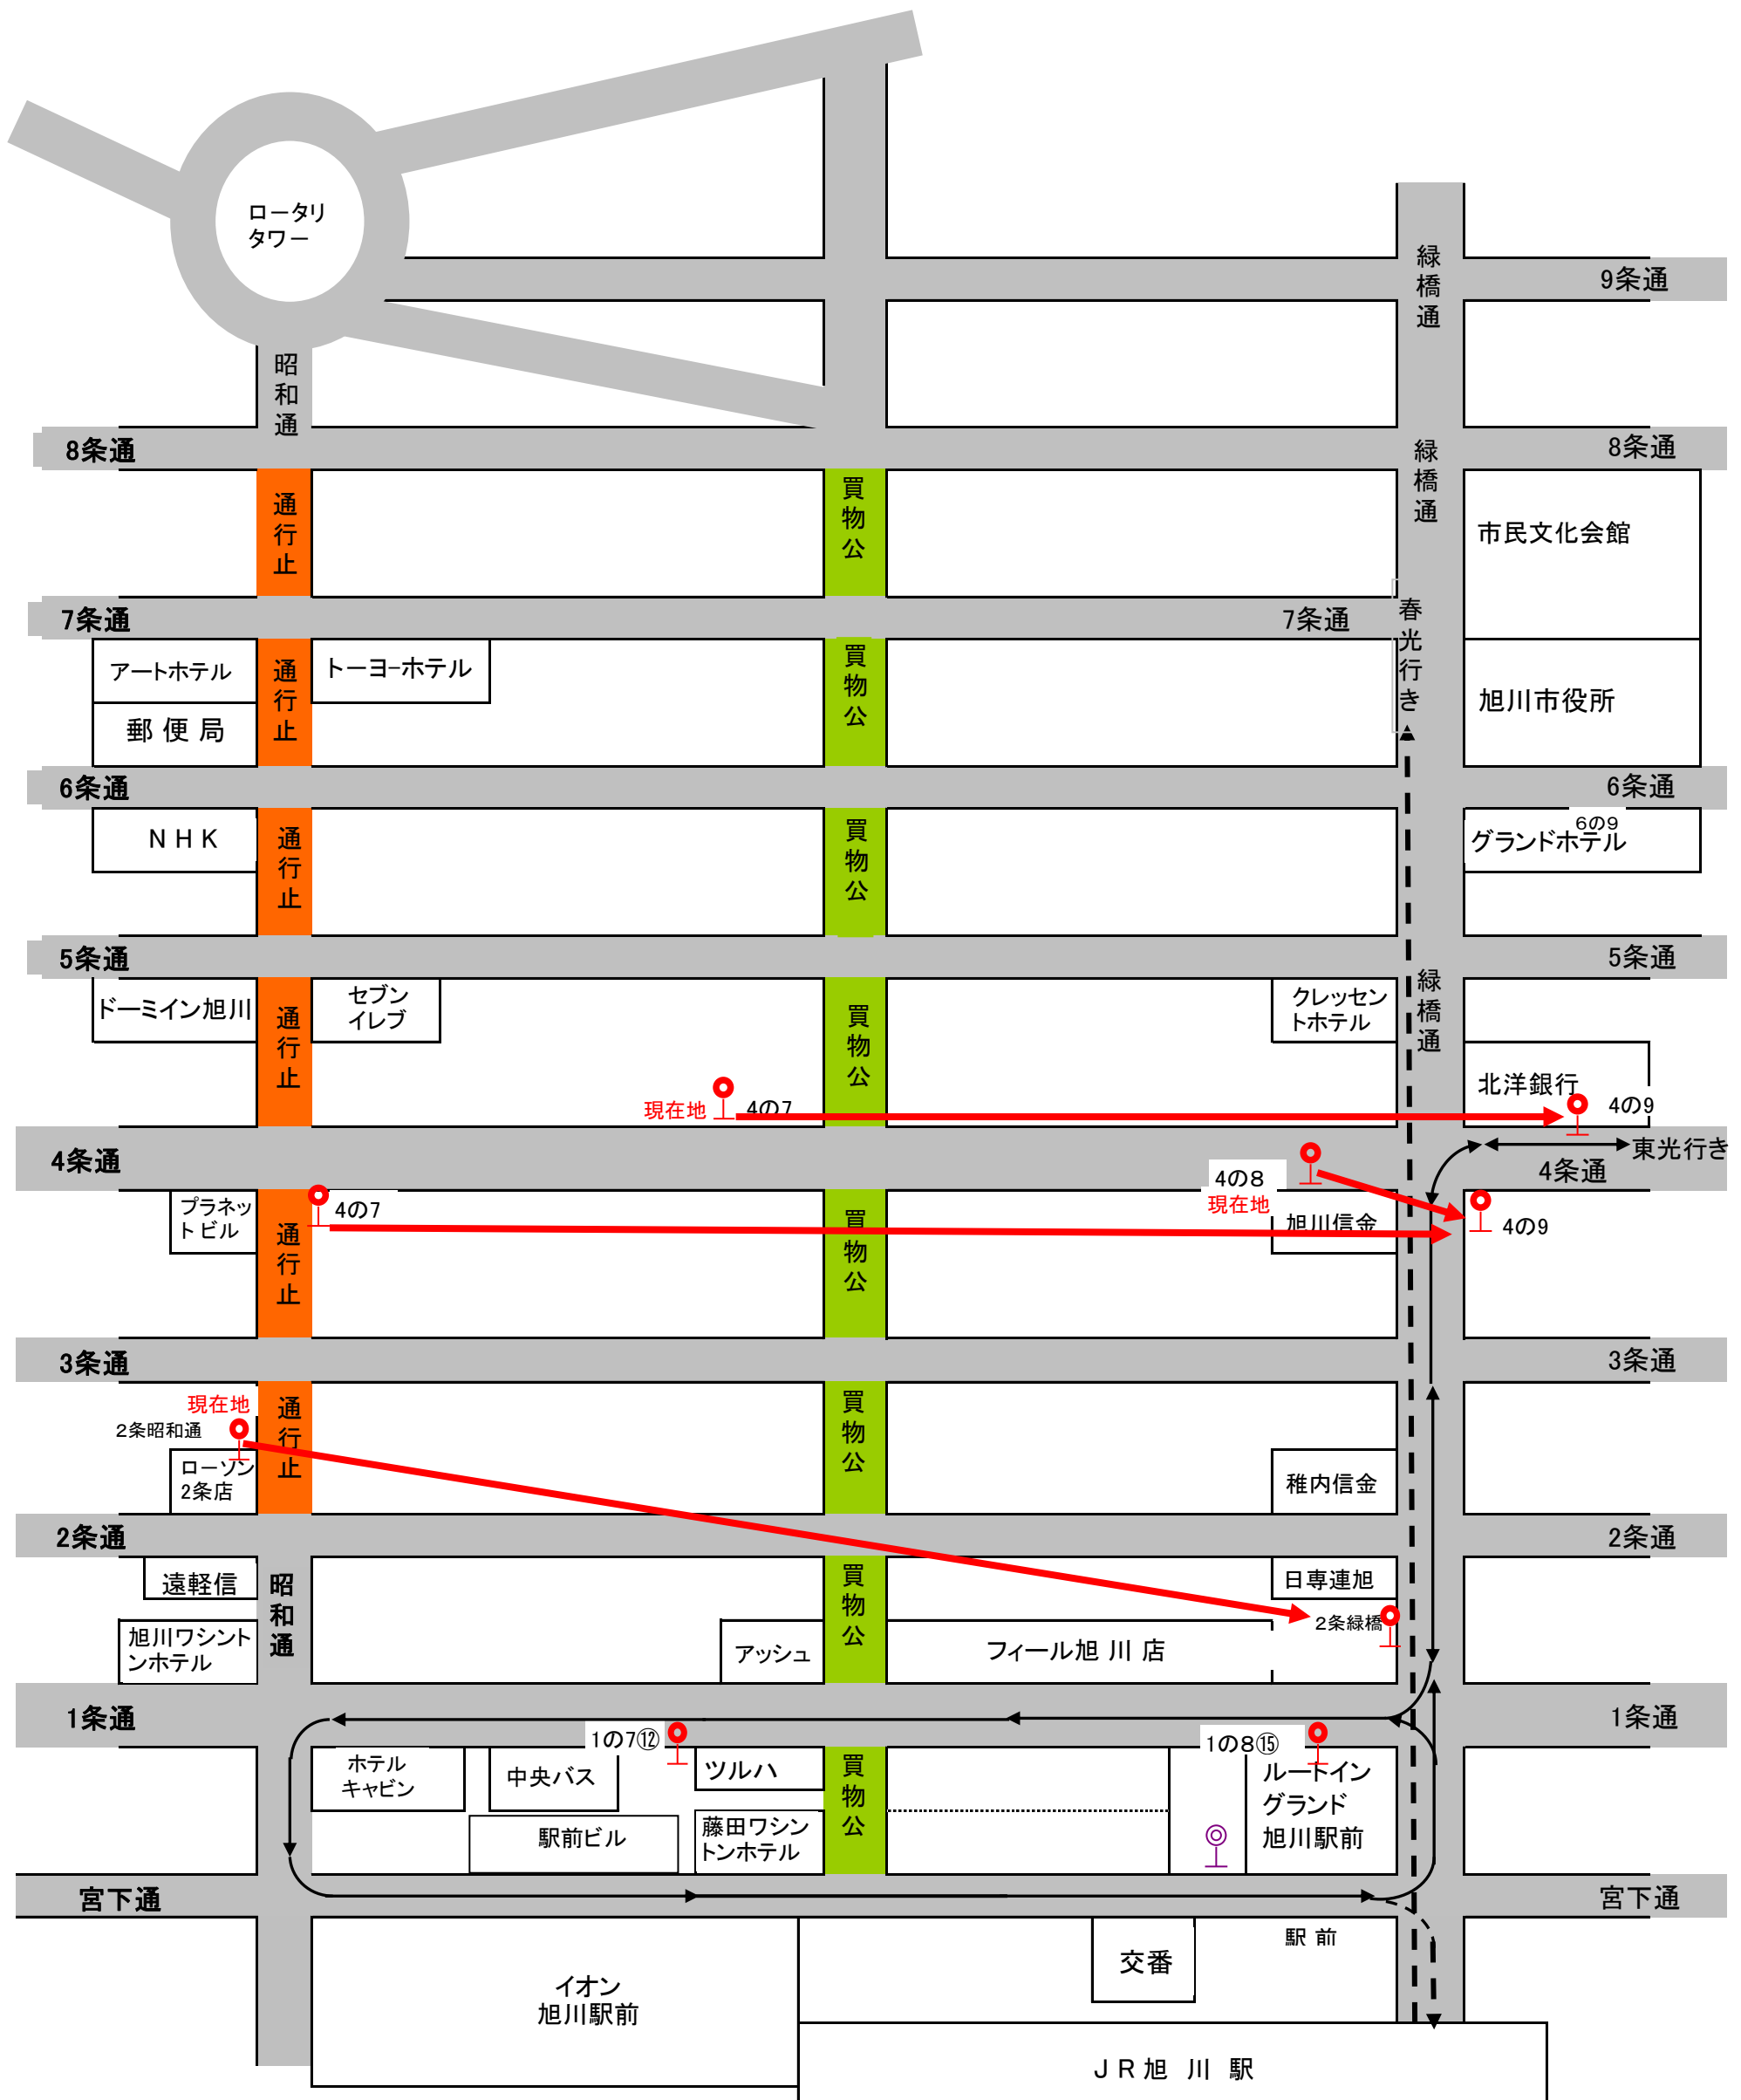

お知らせ

お客様各位

平成29年7月29日

旭川夏祭りイベント開催のため、2条～8条昭和通りの間交通規制
(通行止め)に伴い緑橋通りへ迂回運行させていただきます。
御面倒でも4条9丁目(北洋ビル前)にて御乗車願います。

日時 8月5日(土) (2条～8条間)通行止め 時間 17:00～22:00迄

※ 尚 22:00 以降平常運行致します。
路線 9・10・19・51・52・522番 (東光16条5丁目・東光17条6丁目行)

お知らせ

お客様各位

平成29年7月29日

旭川夏祭りイベント開催のため、2条～8条昭和通りの間交通規制
(通行止め)に伴い緑橋通りへ迂回運行させていただきます。
御面倒でも4条9丁目(北洋ビル前)にて御乗車願います。

日時 8月5日(土) (2条～8条間)通行止め 時間 17:00～22:00迄

※ 尚 22:00 以降平常運行致します。

☆路線 522番 (春光6条9丁目・東光16条5丁目行き)

お知らせ

お客様各位

平成29年7月29日

旭川夏祭りイベント開催のため、2条～8条昭和通りの間交通規制
(通行止め)に伴い緑橋通りへ迂回運行させていただきます。

お客様は 1条8丁目、2条緑橋、4条7丁目、4条8丁目のいずれかの
バス停にて御乗降願いますので御注意下さい。

日時 8月 5日(土) (2条～8条間)通行止め 時間 17:00～22:00迄

※ 尚 22:00 以降平常運行致します。

☆路線 3・33・4・12・13・14・23・24・昭和通りを運行している系統
は 緑橋通りを運行いたしますのでご注意ください。