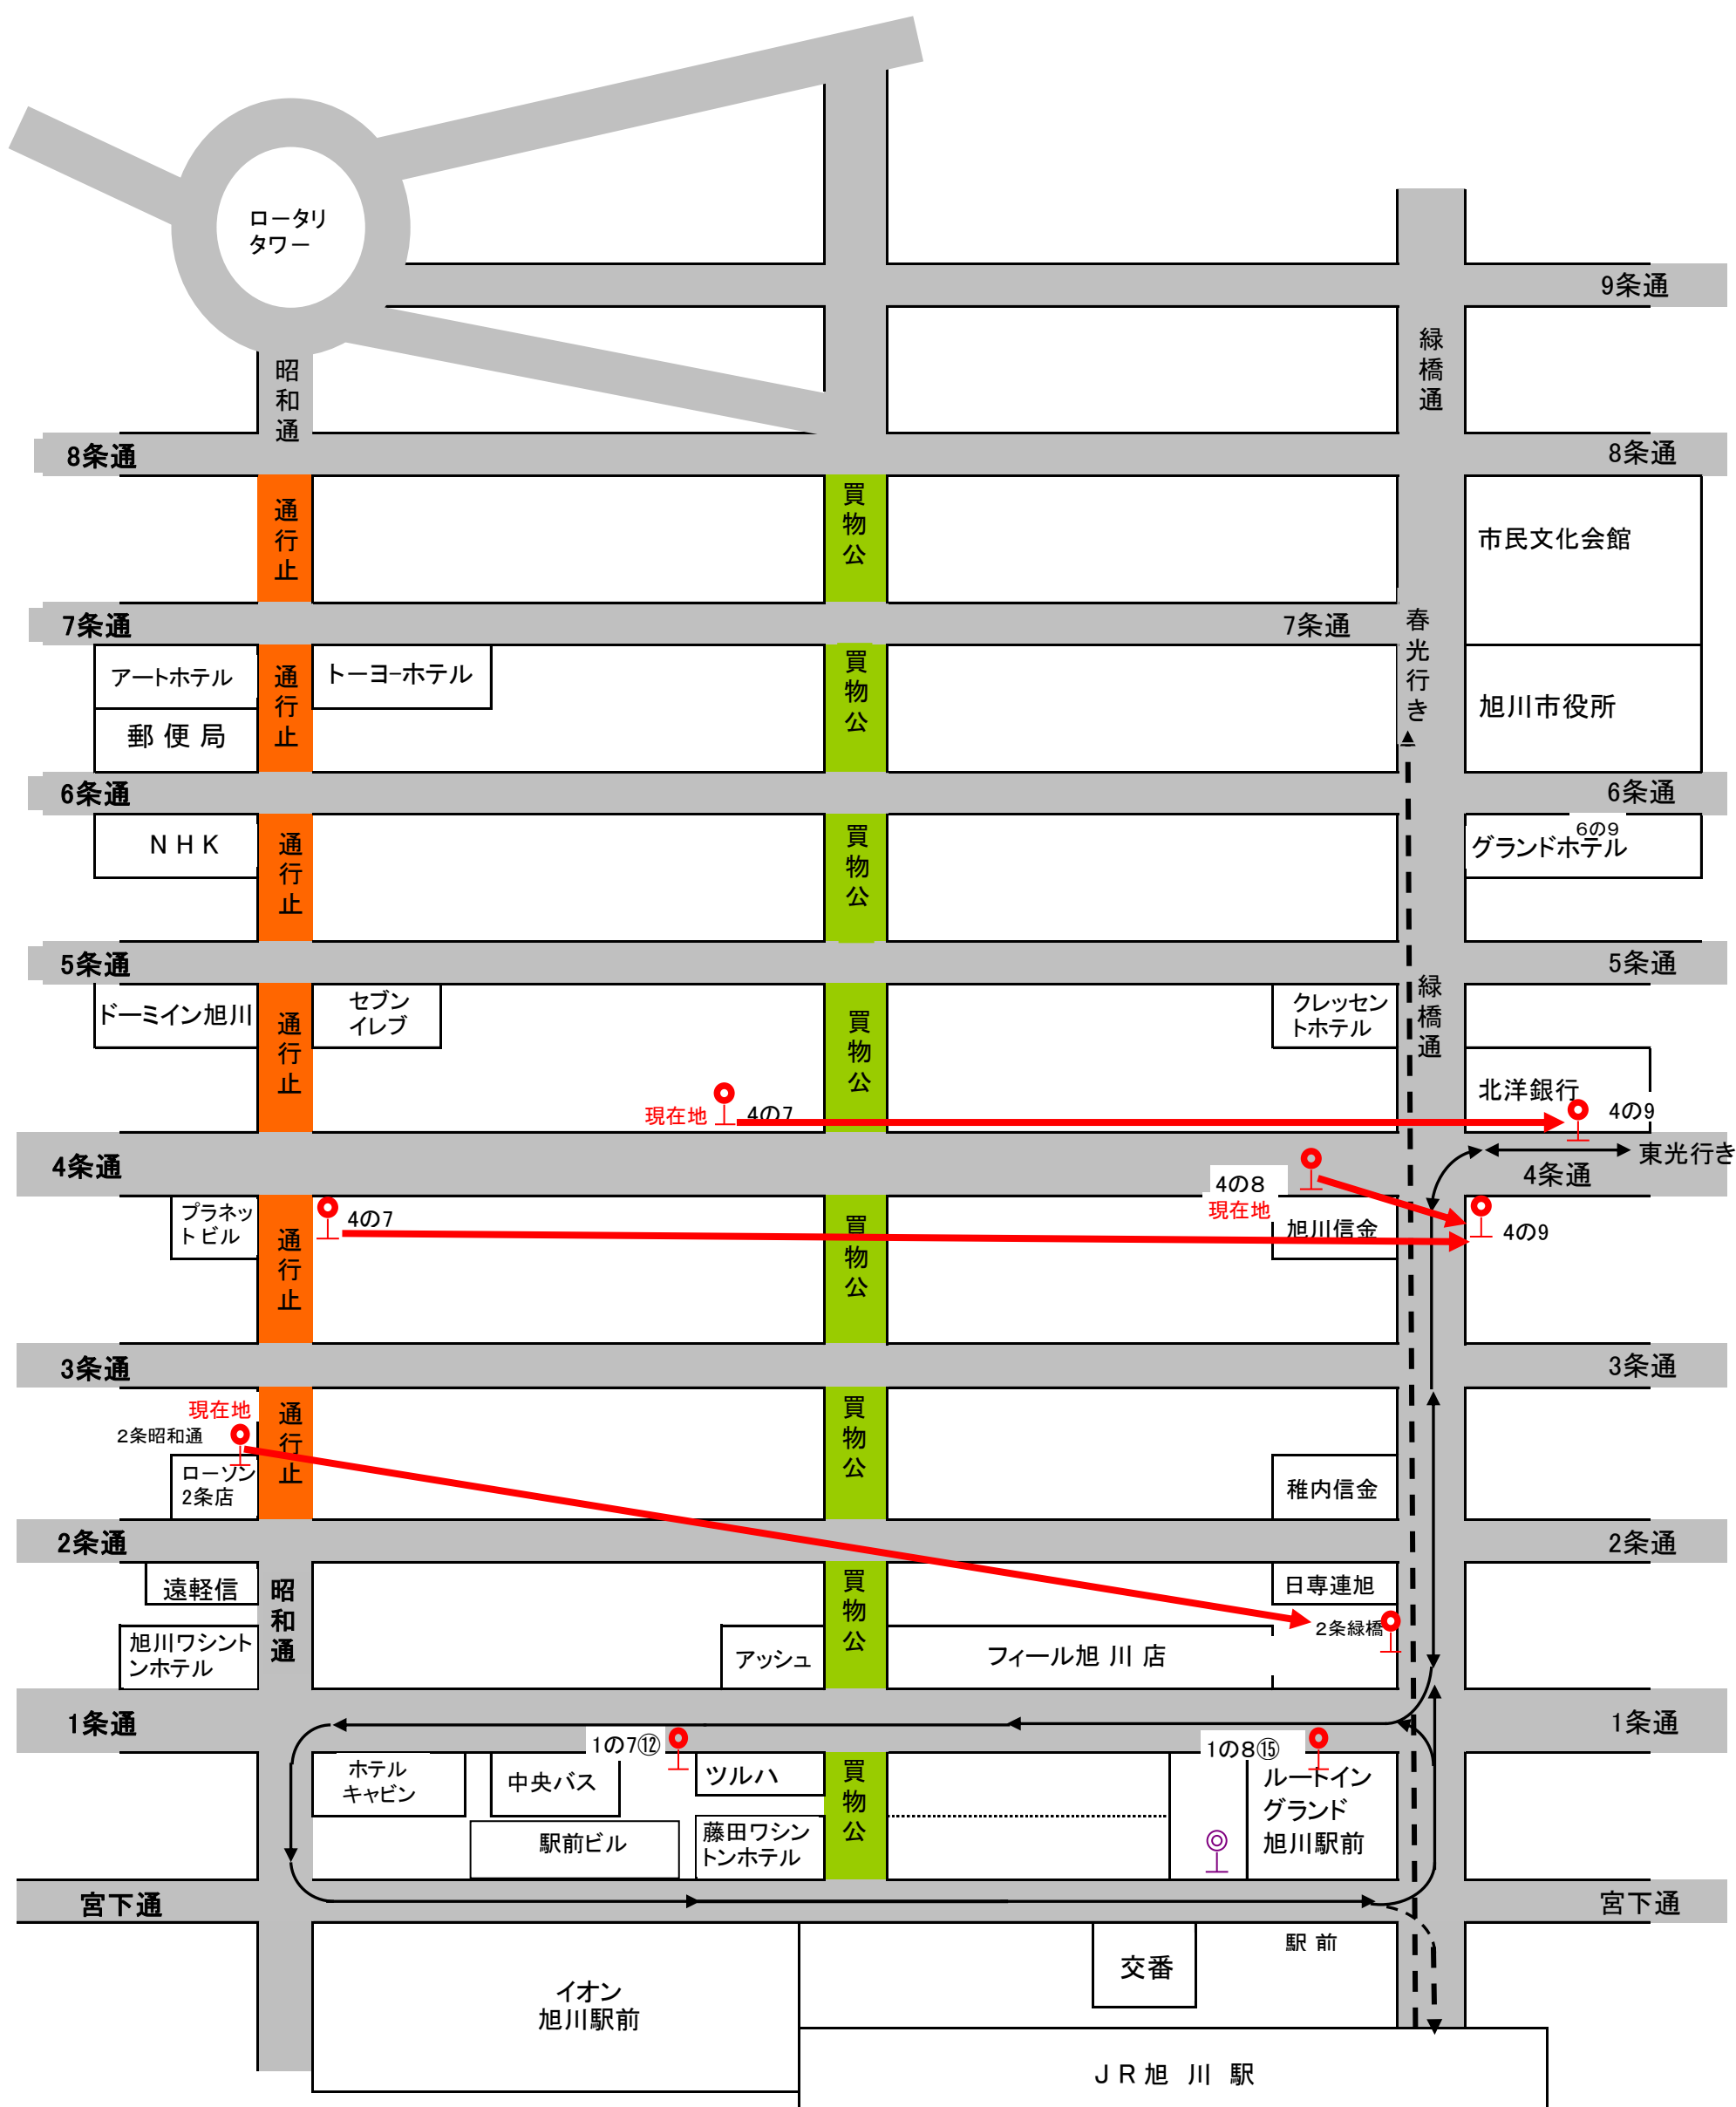

お知らせ

お客様各位

平成29年7月29日

旭川夏祭りイベント開催のため、2条～8条昭和通りの間交通規制
(通行止め)に伴い緑橋通りへ迂回運行させていただきます。
御面倒でも4条9丁目(北洋ビル前)にて御乗車願います。

日時 8月5日(土) (2条～8条間)通行止め 時間 17:00～22:00迄

※ 尚 22:00 以降平常運行致します。
路線 9・10・19・51・52・522番 (東光16条5丁目・東光17条6丁目行)

お知らせ

お客様各位

平成29年7月29日

旭川夏祭りイベント開催のため、2条～8条昭和通りの間交通規制
(通行止め)に伴い緑橋通りへ迂回運行させていただきます。
御面倒でも4条9丁目(北洋ビル前)にて御乗車願います。

日時 8月5日(土) (2条～8条間)通行止め 時間 17:00～22:00迄

※ 尚 22:00 以降平常運行致します。

☆路線 522番 (春光6条9丁目・東光16条5丁目行き)

お知らせ

お客様各位

平成29年7月29日

旭川夏祭りイベント開催のため、2条～8条昭和通りの間交通規制
(通行止め)に伴い緑橋通りへ迂回運行させていただきます。

お客様は 1条8丁目、2条緑橋、4条7丁目、4条8丁目のいずれかの
バス停にて御乗降願いますので御注意下さい。

日時 8月 5日(土) (2条～8条間)通行止め 時間 17:00～22:00迄

※ 尚 22:00 以降平常運行致します。

☆路線 3・33・4・12・13・14・23・24・昭和通りを運行している系統
は 緑橋通りを運行いたしますのでご注意ください。